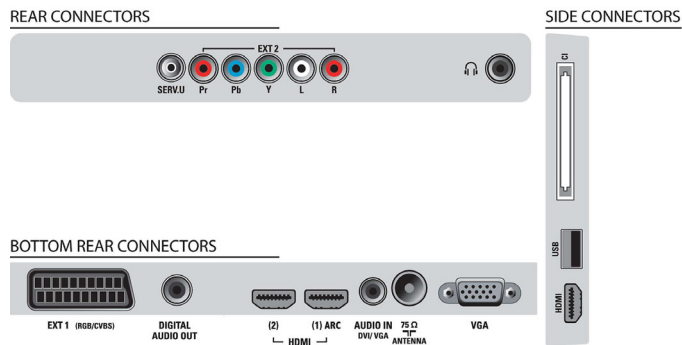

LCD TV

81 cm (32") Full HD 1080p, digitálny televízor

32PFL3705H/12

Technické údaje

Obraz/Displej

- Pomer strán: Širokouhlá obrazovka
- Diagonálny rozmer obrazovky (v palcoch): 32 palec
- Diagonálny rozmer obrazovky (metrický): 81 cm
- Farebná skrinka: Vysokolesklá čierna predná lišta so skrinkou s čiernou skrinkou
- Rozlíšenie panela: 1920 x 1080p
- Jas: 450 cd/m²

- Dokonalejšie zobrazenie: Pixel Plus HD, Active Control + Svetelný snímač, Vylepšenie farieb, Vylepšenie prechodu farieb, Zvýšenie kontrastu, Digitálna redukcia šumu, Dynamické zdokonalenie kontrastu, Potlačanie rušivých signálov, Vylepšené prechody jasů, Progresívne riadkovanie, 2D/3D redukcia šumu, Spracovanie obrazu 1080p 24/25/30 Hz, Spracovanie obrazu 1080p 50/60 Hz
- Typ obrazovky: LCD W-UXGA aktívna matrica s

Full HD

- Dynamický kontrast obrazovky: 100 000:1
- Čas odozvy (typický): 2 ms
- Uhol zobrazenia: 178° (H) / 178° (V)
- Pomer maximálnej luminancie: 65 %
- Zdokonalenie obrazovky: Antireflexný povrch obrazovky