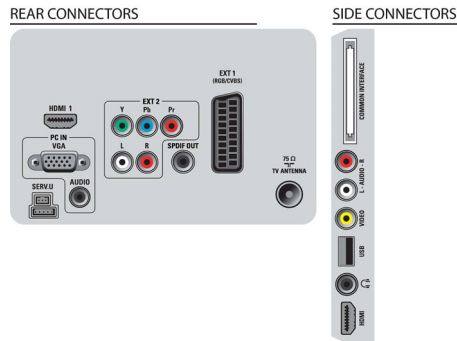

Specifikationer

Billede/display

- Billedformat: Widescreen
- Diagonal skærmstørrelse (tommer): 26 tommer
- Diagonal skærmstørrelse (metrisk): 66 cm
- Kabinetfarve: Mørkeblå tonet deco-front med sort højglanskabinet
- Display: LED HD Ready
- Panelopløsning: 1366 × 768p
- Lysstyrke: 400 cd/m²

- Billedforbedring: Crystal Clear, 3/2 – 2/2 Motion Pull-Down, 3D-kamfilter, 3D MA deinterlacing, Aktiv kontrol, Farveforbedring, Farvetransientsforbedring, Digital støjrreduktion, Dynamisk kontrastforbedring, Forbedring af lumanstransient, Progressiv scanning, Justering af skarphed, Automatisk hudfarvekorrektion, 1080p 24/25/30 Hz behandling, 1080p 50/60 Hz behandling, 5 ms, 50 Hz

- Dynamisk skærmkontrast: 150.000:1
- Svartid (typisk): 8 ms
- Betragtningvinkel: 178° (V)/178° (L)
- Maksimalt luminansforhold: 65 %
- Større skærmopløsning: Anti-refleksbehandlet skærm

Understøttet skærmopløsning

- Computer-formater: 640 × 480, 60 Hz, 800 × 600,