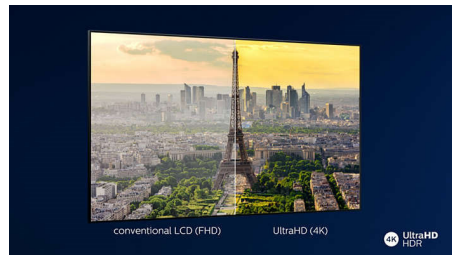

Rozlíšenie 4K UHD HDR

Televízor UHD s rozlíšením 4K od spoločnosti Philips je kompatibilný so všetkými hlavnými formátmi HDR, vrátane HDR10+ a Dolby Vision. Či už je to vo vašich obľúbených seriáloch alebo najnovších hrách, tieň budú hlbšie. Svetlé povrchy žiarivejšie. Farby vernejšie.

Dizajn

Toto diaľkové ovládanie má na zadnej strane integrovanú úplnú klávesnicu QWERTY, vďaka čomu je zadávanie textu oveľa rýchlejšie. Zadávanie hesiel do účtov streamovacích

50PUS8535/12

služieb, vyhľadávanie obsahu a zadávanie webových adries ešte nikdy nebolo jednoduchšie.