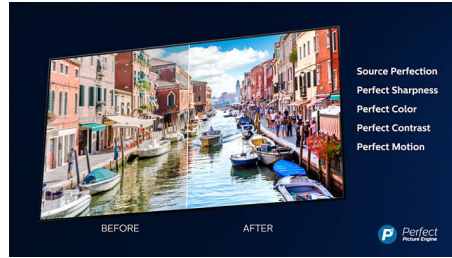

Technológia P5 Perfect Picture Engine

Technológia P5 Engine od spoločnosti Philips poskytuje taký skvelý obraz, ako obsah, ktorý milujete. Details majú zreteľne väčšiu hĺbku. Farby sú jasné a odtiene pleti vyzerajú prirodzene. Kontrast je taký ostrý, že precítite každý detail. Pohyb je dokonale plynulý.