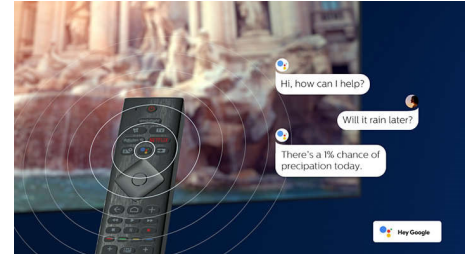

Hlasový asistent

Ovládajte svoj televízor Philips so systémom Android hlasom. Chcete si zahrať hru, pozerat' Netflix alebo hľadať obsah a aplikácie v obchode Google Play? Povedzte to svojomu televízoru. Môžete dokonca ovládať všetky inteligentné domáce zariadenia kompatibilné so službou Asistent Google, ako je stmelenie svetiel a nastavenie termostatu počas filmovej noci. Bez toho, aby ste sa postavili z gauča. Dni hľadania diaľkového ovládania televízora skončili. Teraz môžete použiť svoj hlas na ovládanie inteligentného televízora Philips pomocou zariadení s podporou asistenta Alexa, ako napríklad Amazon Echo. S asistentom Alexa môžete zapnúť televízor, prepnúť kanál, prepnúť na hernú konzolu a oveľa viac.