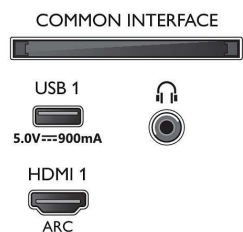

LED Android TV s rozlíšením 4K UHD

126 cm (50") Ambilight TV Podpora hlavných formátov HDR, Technológia P5 Perfect Picture Engine, Televízor Android/hlas. ovlád. pom. AI

Technické údaje

Ambilight

- Ambilight - vlastnosti: Zabudovaný systém Ambilight+hue, Hudba Ambilight, Herný režim, Prispôsobujúce sa farbe steny, Režim Lounge, AmbiWakeUp, AmbiSleep
- Verzia Ambilight: 3-stranný

Obraz/Displej

- Pomer strán: 16:9
- Diagonálny rozmer obrazovky (v palcoch): 50 palec
- Diagonálny rozmer obrazovky (metrický): 126 cm

- Displej: 4K Ultra HD LED
- Rozlíšenie panela: 3840 x 2160
- Obrazový engine: Technológia P5 Perfect Picture Engine
- Dokonalejšie zobrazenie: Ultra vysoké rozlíšenie, Dolby Vision, HDR10+, 2100 PPI
- Diagonálny rozmer obrazovky (v palcoch): 50 palcov

Podporované rozlíšenie displeja

- Vstupy z počítača cez všetky konektory HDMI:

50PUS8535/12

Podporované HDR, HDR10/ HLG, až 4K UHD 3840 x 2160 pri 60 Hz

- Obrazové vstupy cez všetky konektory HDMI: až 4K UHD 3840 x 2160 pri 60 Hz, HDR podpora, HDR10/HLG (Hybrid Log Gamma), HDR10+/Dolby Vision

Tuner/Prijem/Vysielanie

- Digitálna TV: DVB-T/T2/T2-HD/C/S/S2
- Prehrávanie videa: PAL, SECAM
- Podpora MPEG: MPEG2, MPEG4

Connections

Side