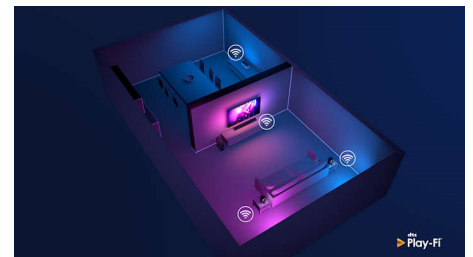

DTS Play-Fi

S funkciou DTS Play-Fi na vašom televízore Philips sa môžete pripojiť na kompatibilné reproduktory v ktorejkoľvek miestnosti. Máte v kuchyni bezdrôtové reproduktory? Počúvajte film počas prípravy občerstvenia alebo si nenechajte ujsť športový komentár, kým odbehnete pre nápoje.

androidtv