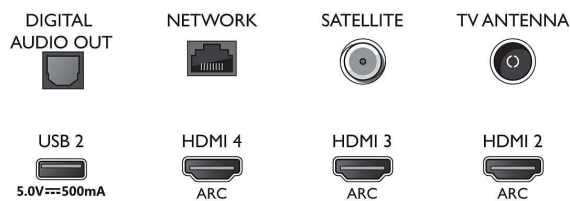

- Displej: 4K Ultra HD LED
- Rozlíšenie panela: 3840 x 2160
- Obrazový engine: Technológia P5 Perfect Picture Engine
- Dokonalejšie zobrazenie: Ultra vysoké rozlíšenie, Dolby Vision, HDR10+, 2100 PPI
- Diagonálny rozmer obrazovky (v palcoch): 50 palcov

Tuner/Prijem/Vysielanie

- Digitálna TV: DVB-T/T2/T2-HD/C/S/S2
- Prehrávanie videa: PAL, SECAM
- Podpora MPEG: MPEG2, MPEG4

Connections

Side

Bottom

LED Android TV s rozlíšením 4K UHD

126 cm (50") Ambilight TV Podpora hlavných formátov HDR, Technológia P5 Perfect Picture Engine, Televízor Android/hlas. ovlád. pom. AI