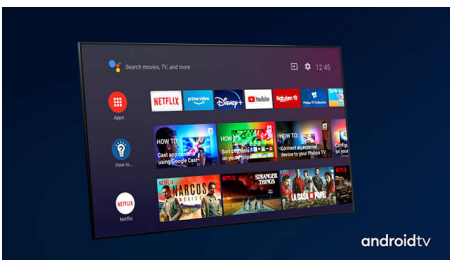

Android TV.

Prispôbte si svoj televízor Philips Android TV podľa seba. Ak je tento týždeň na programe

Amazon a YouTube a budúci týždeň zas Rakuten TV a Netflix, žiadny problém. Jasné a intuitívne rozhranie vám umožní umiestniť obľúbený obsah do centra diania. Jednoducho pokračujte v pozeraní najnovšieho seriálu tam, kde ste skončili, alebo si pozrite najnovšie vydané filmy.