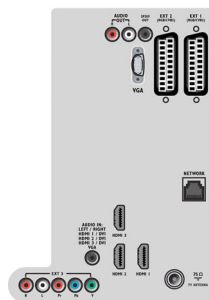

Спецификации

Ambilight

- Функции на Ambilight: Ambilight Spectra, Светлина тип "фоайе"
- Система за осветяване Ambilight: LED широк цвят
- Функция за затъмняване: Ръчно и чрез светлинен сензор

Картина/дисплей

- Съотношение на размерите на картината: Широк

- екран
- Размер на екрана по диагонал (инчове): 42 инч
- Размер на екрана по диагонал (метрична с-ма): 107 см
- Цвят на кутията: Черен декоративен лицева панел с перлено блякави високоговорители
- Разделителна способност на екрана: 1920 x 1080 пиксела
- Яркост: 500 cd/m²
- Подобрение на картината: Pixel Precise HD,

- Perfect Natural Motion, Забавяне на движението 3/2 – 2/2, 3D гребенчат филтър, Активен контрол + светлинен сензор, Цифрово шумопотискане, Динамично подобрение на контраста, Подобрител на преходите в яркостта, Прогресивно сканиране, 2D/3D понижаване на шума, 100Hz LCD
- Тип на екрана на дисплея: LCD Full HD W-UHGA с активна матрица
- Динамичен контраст на екрана: 80 000:1

Rear connectors