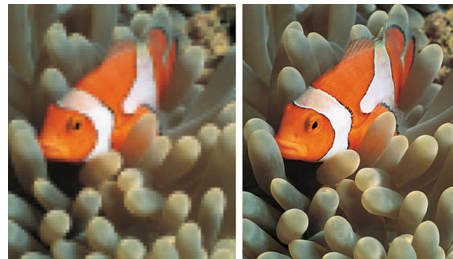

Pixel Plus 2 HD

Pixel Plus 2 HD bietet eine unschlagbare Kombination aus optimaler Schärfe, natürlichem Detailkontrast, besserer Tiefenwirkung, leuchtenden Farben und fließenden, natürlichen Bewegungen bei Standard- und HDTV-Fernsehern sowie Multimediageräten. Da jedes Pixel in einem eingehenden Bild besser auf die benachbarten Pixel abgestimmt wird, wirkt das Bild auch weitaus natürlicher. Artefakte in komprimierten Multimediadaten werden erkannt und minimiert, wodurch das Bild klar und gestochen scharf ist. Die digitale Rauschminderung sorgt für saubere und trotzdem gestochen scharfe Bilder.

5 ms Reaktionszeit

Die Reaktionszeit misst die Reaktionszeit auf Signalwechsel in Millisekunden. Eine kürzere Reaktionszeit ist besser, da sie sichtbare Bildartefakte verhindert, die den Bildeindruck beim Betrachten von bewegten Bildern und Objekten stören würden. Dieses LCD-Panel verfügt über eine Reaktionszeit von 5 ms, somit können Sie am LCD-TV auch rasche Bildwechsel verfolgen.

Digital Natural Motion

Philips hat Digital Natural Motion entwickelt, um ruckartige Bildbewegungen zu unterbinden. Digital Natural Motion taxiert Bewegungen im

Bild und korrigiert ruckartige Bewegungen sowohl bei Fernsehübertragungen als auch bei Filmmaterial (z. B. DVD). Genießen Sie eine höhere Form des Fernsehens dank fließender Bewegungen und ausgezeichneter Bildschärfe.

Farben und Kontrast

Lebhafte und natürliche Bilder durch fortschrittlichste Farboptimierung. Die 3 Farbkanäle (RGB) werden mittels einer 10-Bit-RGB-Verarbeitungstechnologie optimiert, die insgesamt 28,9 Milliarden Farben liefert. Sie erzeugt lebhaftere Farben und gleichzeitig exzellente Bildschärfe bei ausgezeichnetem Schwarzwert und exakter Wiedergabe von dunklen Schattierungen und Farben. Das Ergebnis ist ein helles, naturgetreues Bild mit hohem Kontrast und lebhaften Farben.

Incredible Surround-Subwoofer

Incredible Surround ist eine Audiottechnologie von Philips, die das Klangfeld deutlich vergrößert und Sie in den Sound eintauchen lässt. Incredible Surround verwendet modernste elektronische Phasenverschiebung und mischt linke und rechte Soundkanäle, um die virtuelle Entfernung zwischen beiden Lautsprechern zu vergrößern. Diese Spreizung verbessert den Stereo-Effekt ganz erheblich und erzeugt eine natürlichere Klangdimension. Incredible Surround mit integriertem Subwoofer gibt Ihnen jetzt die Möglichkeit, durch Einsatz eines integrierten Subwoofers kompletten Surround Sound mit tieferem, bassstärkerem und breiterem Klang zu erleben.

BBE

BBE High Definition-Sound ist die Kerntechnologie zur Klangoptimierung (lizenziert von BBE Sound), die eine wirklichkeitsgetreue Musikwiedergabe und eine hohe Sprachverständlichkeit mit intensiven und deutlichen Vokalen ermöglicht.

Drehbarer Standfuß