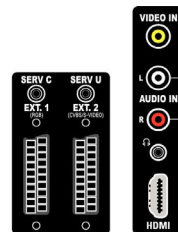

Lautsprecher

- Integrierte Lautsprecher: 2
- Lautsprecher-Typen: Integrierter Subwoofer

Anschlüsse

- Anzahl Scartanschlüsse: 2
- Ext 1 Scart: Audio links/rechts, FBAS-Ein-/Ausgang, RGB
- Ext 2 Scart: Audio links/rechts, FBAS-Ein-/Ausgang, S-Video-Eingang
- Weitere Anschlüsse: Kopfhörerausgang, Common Interface
- Ext 3: HDMI V1.3, FBAS-Eingang, Linker/rechter Audio-Eingang
- Ext 4: YPbPr, S-Video-Eingang, Linker/rechter Audio-Eingang
- Ext 5: HDMI V1.3
- Ext 6: HDMI V1.3
- Ext 7: HDMI V1.3

Power

- Netzstrom: 220 bis 240 V, 50/60 Hz
- Umgebungstemperatur: 5 °C bis 40 °C

- Stromverbrauch: 170 W
- Standby-Stromverbrauch: < 1 W

Zubehör

- Mitgeliefertes Zubehör: Standfuß, Netzkabel, Kurzanleitung, Bedienungsanleitung, Registrierungskarte, Garantiezertifikat, Fernbedienung, Batterien für Fernbedienung

Abmessungen

- Gerätebreite: 1029 mm
- Gerätehöhe: 662 mm
- Gerätetiefe: 136 mm
- Produktgewicht: 25,5 kg
- Gerätebreite (inkl. Fuß): 1029 mm
- Gerätehöhe (inkl. Fuß): 725 mm
- Gerätetiefe (inkl. Fuß): 279 mm
- Produktgewicht (inkl. Standfuß): 30 kg
- Verpackungsbreite: 1129 mm
- Verpackungshöhe: 756 mm
- Verpackungstiefe: 314 mm
- Gewicht (inkl. Verpackung): 37,5 kg
- Kompatible Wandhalterung: 600 x 400 mm

Ausstellungsdatum
2023-11-20

Version: 4.0.10

EAN: 87 12581 36507 3

© 2023 Koninklijke Philips N.V.
Alle Rechte vorbehalten.

Technische Daten können ohne vorherige Ankündigung geändert werden. Die Marken sind Eigentum von Koninklijke Philips N.V. oder der jeweiligen Firmen.

www.philips.com