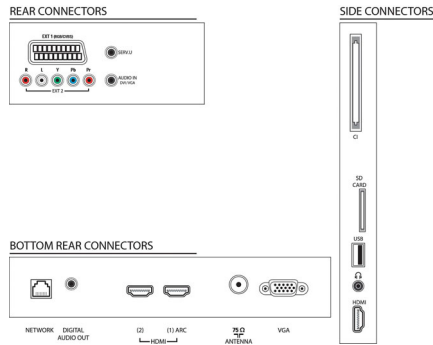

Specificaties

Beeld/scherm

- Beeldformaat: 16:9
- Schermdiagonaal (inch): 37 inch
- Schermdiagonaal (centimeters): 94 cm
- Display: LED-achtergrondverlichting langs de randen
- Schermresolutie: 1920 x 1080p
- Helderheid: 400 cd/m²
- Beeldverbetering: Pixel Plus HD, HD Natural

- Motion, Active Control met lichtsensor, Superresolutie, 400 Hz Perfect Motion Rate
- Dynamisch schermcontrast: 500.000:1
- Responstijd (normaal): 2 ms
- Verhouding maximale helderheid: 65 %

Ondersteunde beeldschermresolutie

- Computeraansluitingen: tot 1920 x 1080 bij 60 Hz
- Video-ingangen: 24, 25, 30, 50, 60 Hz, tot 1920 x

1080p

Tuner/ontvangst/transmissie

- Digitale TV: DVB-C MPEG2*, DVB-C MPEG4*, DVB-T MPEG2*, DVB-T MPEG4*
- Videoweergave: NTSC, PAL, SECAM

Smart TV-toepassingen

- Controle: MyRemote-app (iOS en Android),