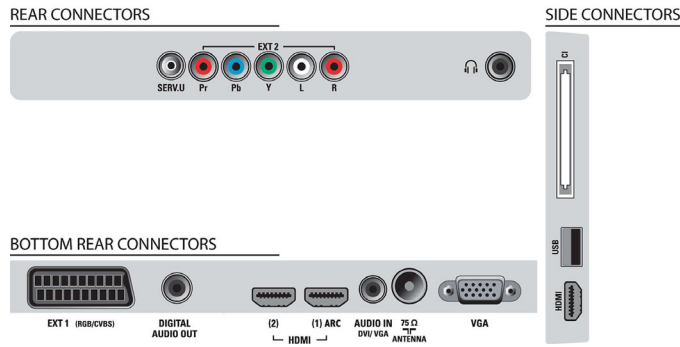

Daten

Bild/Anzeige

- Bildformat: Breitbild
- Bildschirmgröße diagonal (Zoll): 32 Zoll
- Bildschirmgröße diagonal (cm): 81 cm
- Gehäusefarbe: Hochglanz Dekofront mit schwarzem Gehäuse
- Auflösung des Displays: 1.920 x 1.080p
- Helligkeit: 450 cd/m²
- Bildoptimierung: Pixel Plus HD, Active Control +

Lichtsensoren, Farbverbesserung, Color Transient Improvement, Kontrast Plus, Digitale Rauschminderung (DMN), Dynamische Kontrastoptimierung, Jagged Line Suppression, Luminance Transient Improver, Progressive Scan, 2D-/3D-Rauschreduzierung, 1080p bei 24/25/30 Hz, 1080p bei 50/60 Hz

- Bildschirmtyp: Full HD-LCD-Display, W-UXGA Act. Matrix

- Dynamischer Bildschirmkontrast: 100.000:1
- Reaktionszeit (Standard): 2 ms
- Betrachtungswinkel: 178 ° (H)/178 ° (V)
- Spitzenluminanzverhältnis: 65 %
- Bildschirmoptimierung: Nicht reflektierender Bildschirm

Unterstützte Display-Auflösung

- Computerformate: 640 x 480, 60 Hz, 800 x 600,