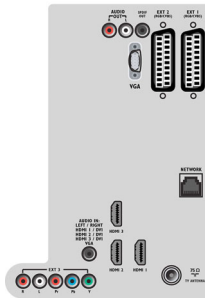

TV LCD

94 cm (37") Full HD de 1080p, televisão digital

37PFL8684H/12

Especificações

Ambilight

- Funcionalidades Ambilight: Ambilight Spectra, Modo de luz de sala-de-estar
- Sistema de luz Ambilight: LED, cor ampla
- Função de esbatimento: Manual e através do Sensor da luz

2 colunas frequências médias e altas 10

W, subwoofer 30 W

- Rácio de visualização: Panorâmico
- Tamanho do ecrã na diagonal (pol.): 37 polegada
- Tamanho do ecrã na diagonal (métrico): 94 cm
- Cor da caixa: Frente deco preta com altifal. escuros em titânio
- Resolução do painel: 1920x1080p
- Brilho: 500 cd/m²
- Melhoramento de imagem: Pixel Precise HD,

- Perfect Natural Motion, Redução de movimento 3/2 - 2/2, Filtro Digital 3D, Controlo Activo + Sensor de luz, Redução de Ruído Digital, Melhoramento do contraste dinâmico, Melhoramento da Transição de Luminância, Varrimento progressivo, Redução de ruído 2D/3D, LCD de 100 Hz
- Tipo de ecrã de visualização: LCD Full HD W-UXGA de matriz activa
- Contraste dinâmico do ecrã: 80.000:1

Rear connectors