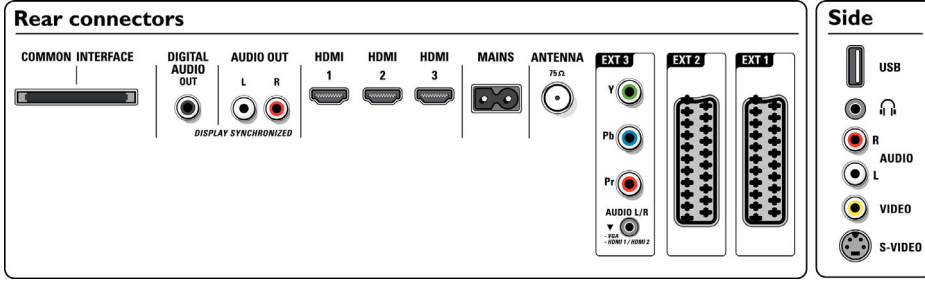

Görüntü/Ekran

- En-boy oranı: 16:9
- Çapraz ekran boyutu (inç): 42 inç
- Çapraz ekran boyutu (metrik): 107 cm
- Renkli kabin: Koyu antrasit
- Ekran çözünürlüğü: 1920x1080p
- Parlaklık: 550 cd/m²
- Görüntü geliştirme: Perfect Pixel HD Engine, HD

Doğal Hareket, Dinamik kontrast geliştirme, 1080p 50/60 Hz işleme, 1080p 24/25/30 Hz işleme, 3/2 - 2/2 hareket aşağı çekme, 3D Combfilter (tarama filtresi), Aktif Kontrol + Işık sensörü, Titreşimli Satır Giderme, Aşamalı Tarama, Darbe Yok Edici Çip, Geniş Ekran Plus, 100 Hz Clear LCD, Çift kare hızı

- Kontrast oranı (tipik): 1200:1
- Ekran tipi: LCD Full HD W-UXGA Aktif matris
- Dinamik ekran kontrastı: 8000:1
- Tepki süresi (tipik): 3 (BEV eşdeğeri) ms
- İzleme açısı: 176° (Y) / 176° (D)
- Ekran geliştirme: Yansıma önleyici ekran
- Renk işleme: 4 trilyon renk (14bit RGB)

Desteklenen Ekran Çözünürlüğü

- Bilgisayar formatları: 640 x 480, 60 Hz, 800 x 600, 60 Hz, 1024 x 768, 60 Hz, 1280 x 768, 60 Hz, 1360 x 768, 60 Hz, 1920 x 1080i, 60 Hz, 1920 x 1080p, 60 Hz
- Video formatları: 480i, 60 Hz, 480p, 60 Hz, 576i, 50 Hz, 576p, 50 Hz, 720p, 50, 60 Hz, 1080i, 50, 60 Hz, 1080p, 24, 25, 30 Hz, 1080p, 24, 50, 60 Hz

Tuner/Alım/İletim

- Anten Girişi: 75 ohm koaksiyel (IEC75)
- Radyo bantları: Hiperbant, S Kanalı, UHF, VHF
- TV sistemi: DVB COFDM 2K/8K
- Dijital TV: DVB Karasal *
- Video Oynatma: NTSC, SECAM, PAL