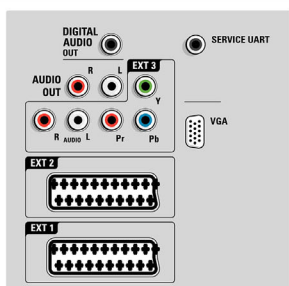

Technické údaje

Ambilight

- Ambilight - vlastnosti: Ambilight Spectra, Automaticky prispôsobený videoobsahu, Režim osvetlenia obývacej izby
- Svetelný systém Ambilight: LED so širokým spektrom farieb
- Funkcia stlmenia: Manuálne a so svetelným snímačom

Obraz/Displej

- Pomer strán: Širokouhlá obrazovka

- Diagonálny rozmer obrazovky (v palcoch): 40 palec
- Diagonálny rozmer obrazovky (metrický): 102 cm
- Farebná skrínka: Presný chróm a priehľadná farba
- Rozlíšenie panela: 1920 x 1080p
- Jas: 500 cd/m²
- Dokonalejšie zobrazenie: 2 ms, 100 Hz, Perfect Pixel HD Engine, Perfect Natural Motion, Dokonalý kontrast, Dokonalé farby, Komprimovanie pohybu 3/2 - 2/2, 3D hrebeňový filter, Active Control + Svetelný snímač, 100 Hz Clear LCD, Digitálna redukcia šumu, Dynamické zdokonalenie kontrastu,

- Vylepšené prechody jasu, Progressívne riadkovanie, 2D/3D redukcia šumu, Spracovanie obrazu 1080p 24/25/30 Hz, Spracovanie obrazu 1080p 50/60 Hz, Displej s LED podsvietením
- Dynamický kontrast obrazovky: 500000:1
- Čas odozvy (typický): 2 (ekv. BEV) ms
- Uhol zobrazenia: 176° (H)/176° (V)
- Zdokonalenie obrazovky: Antireflexný povrch obrazovky
- Spracovanie farieb: 2250 triliónov farieb, 17-bitové RGB

Rear connectors