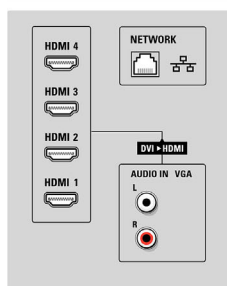

Technické údaje

Ambilight

- Ambilight - vlastnosti: Ambilight Spectra, Automaticky prispôsobený videoobsahu, Režim osvetlenia obývacej izby
- Svetelný systém Ambilight: LED so širokým spektrom farieb
- Funkcia stlmenia: Manuálne a so svetelným snímačom

Obraz/Displej

- Pomer strán: Širokouhlá obrazovka

- Diagonálny rozmer obrazovky (v palcoch): 40 palec
- Diagonálny rozmer obrazovky (metrický): 102 cm
- Farebná skrínka: Presný chróm a priehľadná farba
- Rozlíšenie panela: 1920 x 1080p
- Jas: 500 cd/m²
- Dokonalejšie zobrazenie: 2 ms, 100 Hz, Perfect Pixel HD Engine, Perfect Natural Motion, Dokonalý kontrast, Dokonalé farby, Komprimovanie pohybu 3/2 - 2/2, 3D hrebeňový filter, Active Control + Svetelný snímač, 100 Hz Clear LCD, Digitálna redukcia šumu, Dynamické zdokonalenie kontrastu,

- Vylepšené prechody jasu, Progressívne riadkovanie, 2D/3D redukcia šumu, Spracovanie obrazu 1080p 24/25/30 Hz, Spracovanie obrazu 1080p 50/60 Hz, Displej s LED podsvietením
- Dynamický kontrast obrazovky: 500000:1
- Čas odozvy (typický): 2 (ekv. BEV) ms
- Uhol zobrazenia: 176° (H)/176° (V)
- Zdokonalenie obrazovky: Antireflexný povrch obrazovky
- Spracovanie farieb: 2250 triliónov farieb, 17-bitové RGB

Rear connectors