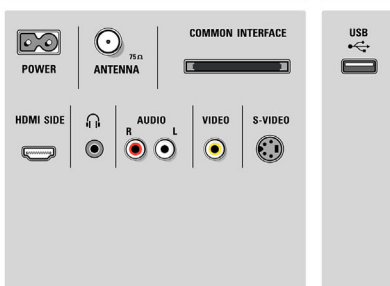

Technické údaje

Ambilight

- Ambilight - vlastnosti: Ambilight Spectra, Automaticky prispôsobený videoobsahu, Režim osvetlenia obývacej izby
- Svetelný systém Ambilight: LED so širokým spektrom farieb
- Funkcia stlmenia: Manuálne a so svetelným snímačom

Obraz/Displej

- Pomer strán: Širokouhlá obrazovka

- Diagonálny rozmer obrazovky (v palcoch): 40 palec
- Diagonálny rozmer obrazovky (metrický): 102 cm
- Farebná skrínka: Presný chróm a priehľadná farba
- Rozlíšenie panela: 1920 x 1080p
- Jas: 500 cd/m²
- Dokonalejšie zobrazenie: 2 ms, 100 Hz, Perfect Pixel HD Engine, Perfect Natural Motion, Dokonalý kontrast, Dokonalé farby, Komprimovanie pohybu 3/2 - 2/2, 3D hrebeňový filter, Active Control + Svetelný snímač, 100 Hz Clear LCD, Digitálna redukcia šumu, Dynamické zdokonalenie kontrastu,

- Vylepšené prechody jasu, Progressívne riadkovanie, 2D/3D redukcia šumu, Spracovanie obrazu 1080p 24/25/30 Hz, Spracovanie obrazu 1080p 50/60 Hz, Displej s LED podsvietením
- Dynamický kontrast obrazovky: 500000:1
- Čas odozvy (typický): 2 (ekv. BEV) ms
- Uhol zobrazenia: 176° (H)/176° (V)
- Zdokonalenie obrazovky: Antireflexný povrch obrazovky
- Spracovanie farieb: 2250 triliónov farieb, 17-bitové RGB

Rear connectors