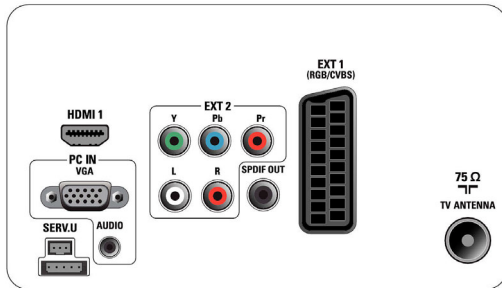

Daten

Bild/Anzeige

- Bildformat: Breitbild
- Bildschirmgröße diagonal (Zoll): 26 Zoll
- Bildschirmgröße diagonal (cm): 66 cm
- Gehäusefarbe: Whiskey-farbene Dekofront mit schwarzem Hochglanzgehäuse
- Auflösung des Displays: 1.366 x 768 p
- Helligkeit: 400 cd/m²
- Bildoptimierung: 3:2- bis 2:2-Bewegungs-Pulldown,

- 3D-Kammfilter, 3D MA Deinterlacing, Active Control, Farbverbesserung, Color Transient Improvement, Digital Crystal Clear, Digitale Rauschminderung (DMN), Dynamische Kontrastoptimierung, Luminance Transient Improver, Progressive Scan, Schärfeeinstellung, Automatische Hautfarbenkorrektur, 1080p bei 24/25/30 Hz, 1080p bei 50/60 Hz
- Dynamischer Bildschirmkontrast: 150.000:1

- Reaktionszeit (Standard): 8 ms
- Betrachtungswinkel: 178 ° (H)/178 ° (V)
- Spitzenluminanzverhältnis: 65 %
- Bildschirmoptimierung: Nicht reflektierender Bildschirm

Unterstützte Display-Auflösung

- Computerformate: 640 x 480, 60 Hz, 800 x 600, 60 Hz, 1.024 x 768, 60 Hz, 1280 x 720, 60 Hz,

Rear connectors

Side