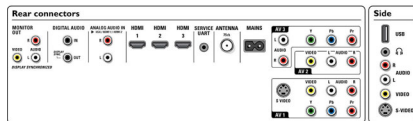

รายละเอียดเฉพาะ

Ambilight

- คุณสมบัต Ambilight: Ambilight 2 แชนแนล, ปรับตามสัญญาณวิดีโออัตโนมัติ, ทำงานในโหมดสแตนด์บายได้, หลอดภาพประหยัดพลังงาน
- ระบบแสง Ambilight: LED สีหลากหลาย
- ฟังก์ชันลดแสง: ด้วยตนเองและเซนเซอร์ตรวจจับแสง

ภาพ/การแสดงภาพ

- อัตราการจัดมุมมอง: 16:9
- ขนาดจอในแนวทแยง (นิ้ว): 42 นิ้ว
- ขนาดจอในแนวทแยง (เมตร): 107 ซม.
- ความละเอียดจอ: 1920x1080p
- ความสว่าง: 550 cd/m²
- การเพิ่มประสิทธิภาพของภาพ: Perfect Pixel HD Engine, HD Natural Motion, Dynamic contrast enhancement, การประมวลผล 1080p 50/60Hz,

- การประมวลผล 1080p 24/25/30Hz, 3/2 - 2/2 motion pull down, 3D Combfilter, การควบคุมแบบแยกที่พ + เซนเซอร์วัดแสง, ป้องกันขอบภาพเป็นเส้นหยัก, Progressive scan, ชิปกำจัดภาพสั่นไหว, Widescreen Plus, 100Hz Clear LCD, อัตราเฟรมสองเท่า
- อัตราความคมชัด (ทั่วไป): 1200:1
- ประเภทจอภาพ: LCD Full HD W-UXGA Act. matrix