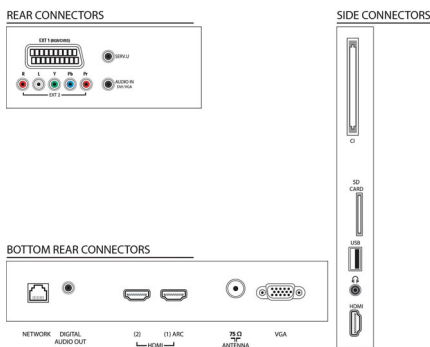

„Smart LED TV“
140 cm (55 in) „Full HD 1080p“, DVB-T/C

55PFL6606H/12

Specifikacijos

Vaizdas / ekranas

- Kraštinių santykis: 16:9
- Ekranas įstrižainė (coliais): 55 in
- Ekranas įstrižainė (centimetrais): 140 cm
- Ekranas: „Edge LED“ foninis apšvietimas
- Skiriamoji ekrano geba: 1920 x 1080 p
- Ryškumas: 400 cd/m²
- Vaizdo išryškėjimas: „Pixel Plus HD“, „HD Natural Motion“, Aktyvus reguliavimas + šviesos jutiklis,

Puiki raiška, 400 Hz „Perfect Motion Rate“

- Dinaminis ekrano kontrastas: 500,000 : 1
- Atsako laikas (tipinis): 2 ms
- Didžiausias skaičio santykis: 65 %

Palaikoma ekrano skiriamoji geba

- Kompiuterio įvestis: iki 1920x1080 @ 60Hz
- Video įvestis: 24, 25, 30, 50, 60 Hz, iki 1920x1080p

Derintuvas / imtuvas / siųstuvas

- Skaitmeninis televizorius: DVB-C MPEG2*, DVB-C MPEG4*, DVB-T MPEG2*, DVB-T MPEG4*
- Vaizdo atkūrimas: NTSC, PAL, SECAM

„Smart TV“ pritaikymai

- Valdymas: „MyRemote“ programa („iOS“ ir „Android“), USB klaviatūros ir pelės palaikymas
- Net TV: Televizija internete, Internetinės vaizdo