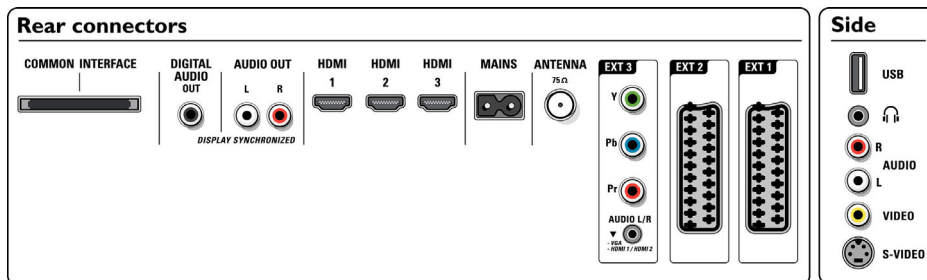

2 colunas frequências médias e altas 10 W, subwoofer 30 W

- Rácio de visualização: 16:9
- Tamanho do ecrã na diagonal (pol.): 52 polegada
- Tamanho do ecrã na diagonal (métrico): 132 cm
- Cor da caixa: Antracite escura

- Resolução do painel: 1920x1080p
- Brilho: 550 cd/m²
- Rácio de contraste (típico): 2000:1
- Melhoria de imagem: Perfect Pixel HD Engine, HD Natural Motion, Melhoria do contraste dinâmico, Processamento: 1080p, 50 / 60 Hz, Processamento: 1080p, 24 / 25 / 30 Hz, Redução de movimento 3/2 - 2/2, Filtro Digital 3D, Controlo Activo + Sensor de luz, Supressão de Linha Distorcida, Varrimento progressivo, Chip de Corte de Impulsos, Widescreen Plus, Clear LCD de 100 Hz, Dupla taxa de fotogramas
- Tipo de ecrã de visualização: LCD Full HD W-UXGA de matriz activa
- Contraste dinâmico do ecrã: 10000:1

- Tempo de resposta (típico): 3 (equivalente a BEV) ms
- Ângulo de visualização: 176° (H) / 176° (V)
- Melhoria de ecrã: Ecrã revestido anti-reflexos
- Processamento de cor: 4 triliões de cores (14 bits, RGB)

Resolução suportada do ecrã

- Formatos de computador: 640 x 480, 60 Hz, 800 x 600, 60 Hz, 1024 x 768, 60 Hz, 1280 x 768, 60 Hz, 1360 x 768, 60 Hz, 1920 x 1080i, 60 Hz, 1920 x 1080p, 60 Hz
- Formatos de vídeo: 480i, 60 Hz, 480p, 60 Hz, 576i, 50 Hz, 576p, 50 Hz, 720p, 50, 60 Hz, 1080i, 50,