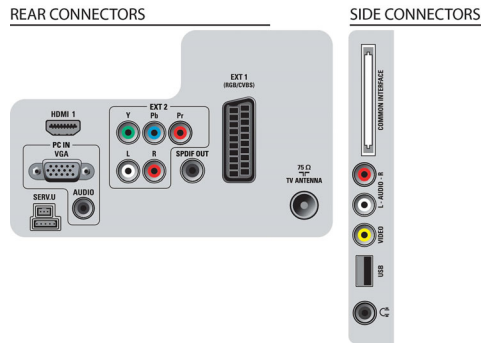

LED-TV
48 cm (19") HD Ready, digitale TV

19PFL3205H/12

Specificaties

Beeld/scherm

- Beeldformaat: Breedbeeld
- Schermdiagonaal (inch): 19 inch
- Schermdiagonaal (centimeters): 48 cm
- Kleur van de behuizing: Decoratieve donkerblauwe voorzijde met zwartglanzende behuizing
- Display: LED, HD Ready
- Schermresolutie: 1366 x 768p
- Helderheid: 300 cd/m²

- Beeldverbetering: Crystal Clear, 3:2/2:2 motion pull-down, 3D-combfilter, 3D MA-deinterlacing, Active Control, Kleurverbetering, Color Transient Improvement, Digital Noise Reduction, Dynamisch-contrastverbetering, Luminance Transient Improver, Progressive Scan, Instelbare scherpte, Automatische huidskleurcorrectie, 1080p 24/25/30 Hz verwerking, 1080p 50/60 Hz verwerking, 5 ms, 50 Hz

- Dynamisch schermcontrast: 150.000:1
- Responstijd (normaal): 6 ms
- Kijkhoek: 170° (H)/160° (V)
- Verhouding maximale helderheid: 65 %
- Schermverbetering: Scherm met anti-reflectiecoating

Ondersteunde beeldschermresolutie

- Computerformaten: 640 x 480, 60 Hz, 800 x 600,