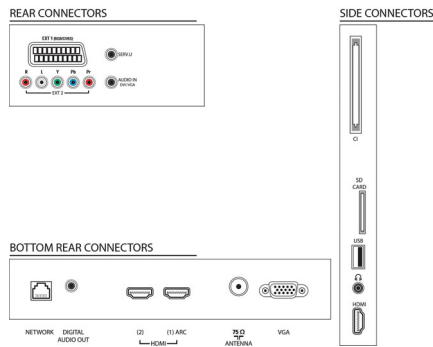

Specifikationer

Billede/display

- Billedformat: 16:9
- Diagonal skærmstørrelse (tommer): 32 tommer
- Diagonal skærmstørrelse (metrisk): 81 cm
- Display: kant-LED-baggrundsbelysning
- Panelopløsning: 1920 x 1080p pixel
- Lysstyrke: 400 cd/m²
- Billedforbedring: Pixel Plus HD, HD Natural Motion, Aktiv kontrol + lysføler, Super Resolution,

- 400 Hz Perfect Motion Rate
- Dynamisk skærmkontrast: 500.000:1
- Svartid (typisk): 2 ms
- Maksimalt luminansforhold: 65 %

Understøttet skærmopløsning

- Computerindgange: op til 1920x1080 ved 60 Hz
- Videoindgange: 24, 25, 30, 50, 60 Hz, op til 1920x1080p

Tuner/modtagelse/transmission

- Digital TV: DVB-C MPEG2*, DVB-C MPEG-4*, DVB-T MPEG-2*, DVB-T MPEG-4*
- Videoafspilning: NTSC, PAL, SECAM

Smart TV-applikationer

- Kontrol: MyRemote-app (iOS og Android), Understøttelse af USB-tastatur og mus
- Net TV: TV-arkiv, Online videbutikker, Åben