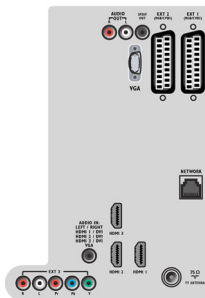

Προδιαγραφές

Ambilight

- Χαρακτηριστικά Ambilight: Ambilight Spectra, Λειτουργία φωτισμού lounge
- Σύστημα φωτισμού Ambilight: LED ευρείας χρωματικής γκάμας
- Λειτουργία αχνού φωτισμού: Χειροκίνητη και μέσω αισθητήρα φωτός

Εικόνα/Οθόνη

- Αναλογία Εικόνας: Ευρεία οθόνη
- Μήκος διαγωνίου οθόνης (ίντσες): 37 ίντσες
- Μήκος διαγωνίου οθόνης (μετρικό): 94 εκ.
- Έγχρωμο περίβλημα: Πρόσοψη σε έξτρα γυαλιστερό μαύρο deco με μαύρο περίβλημα
- Ανάλυση οθόνης: 1920x1080p
- Φωτεινότητα: 500 cd/m²
- Βελτίωση εικόνας: Pixel precise HD, 3/2-2/2 pull

- down, Τρισδιάστατο κτενοειδές φίλτρο 3D, Active Control + Αισθητήρας φωτός, Digital Noise Reduction, Βελτίωση δυναμικής αντίθεσης, Luminance Transient Improver, Προοδευτική σάρωση, Μείωση θορύβου 2D/3D, LCD 100Hz, HD Natural Motion
- Τύπος οθόνης: LCD Full HD W-UXGA Act. matrix
- Αντίθεση δυναμικής οθόνης: 80000:1

Rear connectors