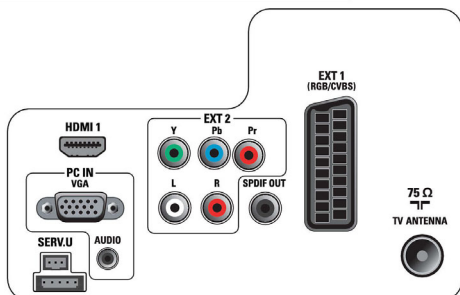

Specifikationer

Bild/visning

- Bildförhållande: Widescreen
- Diagonal skärmstorlek (tum): 22 tum
- Diagonal skärmstorlek (metrisk): 56 cm
- Skåpets färg: Silverfärgad deco-framsida med hölje i Alpine White High Gloss
- Skärmapplösning: 1 366 x 768p
- Ljusstyrka: 300 cd/m²
- Bildförbättring: 3:2-2:2 filmdetektering, 3D-

- kamfilter, 3D MA-videobehandling, Active Control, Färgförbättring, CTI (Color Transient Improvement), Digital Crystal Clear, Digital brusreducering, Dynamisk kontrastförbättring, LTI (Luminance Transient Improver), Progressive Scan, Skärpeinställning, Automatisk hudtonskorrigerig, 1080p, 24/25/30 Hz bearbetning, 1080p, 50/60 Hz bearbetning
- Visa skärmtyp: LCD WXGA+ aktiv matris TFT

- Dynamisk skärmkontrast: 150 000:1
- Svarstid (medel): 6 ms
- Synfältsvinkel: 170° (H)/160° (V)
- Peak Luminance ratio: 65 %
- Skärmförbättring: Antireflexbehandlad skärm

Bildskärmsupplösningar som stöds

- Datorformat: 640 x 480, 60 Hz, 800 x 600, 60 Hz, 1024 x 768, 60 Hz, 1280 x 720, 60Hz, 1 280 x 768,

Rear connectors

Side