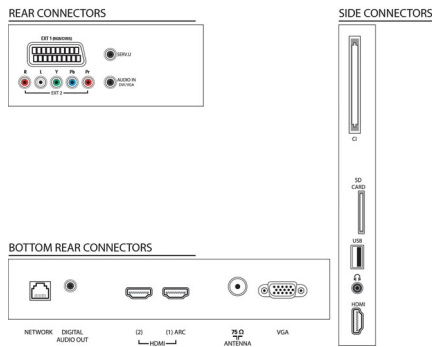

Specifiche

Immagine/Display

- Formato: 16:9
- Dim. diagonale schermo (pollici): 40 pollici
- Dim. diagonale schermo (metrico): 102 cm
- Display: Retroilluminazione LED sui lati
- Risoluzione del display: 1920x1080p
- Luminosità: 400 cd/m²
- Miglioramento dell'immagine: Pixel Plus HD, HD Natural Motion, Active Control + sensore

- luminoso, Super Resolution, Smart Picture, 400 Hz Perfect Motion Rate
- Contrasto schermo: 500.000:1
- Tempo di risposta (tipico): 2 ms
- Rapporto luminosità massima: 65 %

Risoluzione del display supportata

- Ingressi dei computer: fino a 1920x1080 @ 60 Hz
- Ingressi video: 24, 25, 30, 50, 60 Hz, fino a

1920x1080p

Sintonizzatore/Ricezione/Trasmissione

- TV digitale: DVB-C MPEG2*, DVB-C MPEG4*, DVB-T MPEG2*, DVB-T MPEG4*
- Riproduzione video: NTSC, PAL, SECAM

Applicazioni Smart TV

- Controllo: Applicazione MyRemote (iOS e