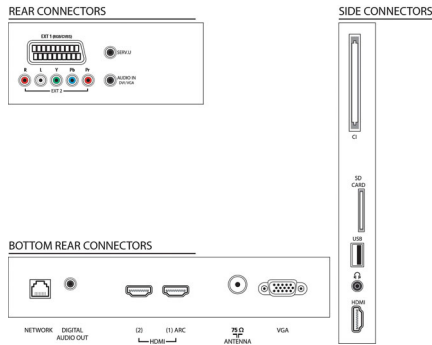

Műszaki adatok

Kép/Kijelző

- Képfórmula: 16:9
- Átlós képernyőméret (hüvelyk): 32 hüvelyk
- Átlós képernyőméret (metrikus): 81 cm
- Kijelző: edge-LED háttérvilágítás
- Panel felbontása: 1920 x 1080p
- Fényerő: 400 cd/m²
- Képjávitás: Pixel Plus HD, HD Natural Motion, Active Control + fényérzékelő, Super Resolution,

- 400 Hz-es Perfect Motion Rate
- Dinamikus képernyőkontraszt: 500 000 : 1
- Válaszidő (tipikus): 2 ms
- Csúcsfényerő-arány: 65 %

Támogatott képernyőfelbontás

- Számítógép bemenetek: max. 1920x1080, 60 Hz
- Videobemenetek: 24, 25, 30, 50, 60 Hz, max. 1920x1080p

Hangolóegység/Vétel/Adás

- Digitális TV: DVB-C MPEG2*, DVB-C MPEG4*, DVB-T MPEG2*, DVB-T MPEG4*
- Videolejátszás: NTSC, PAL, SECAM

Smart TV alkalmazások

- Vezérlés: MyRemote alkalmazás (iOS és Android), USB-billentyűzet és -egér támogatás
- Net TV: Catch-up TV, Internetes videotékák,