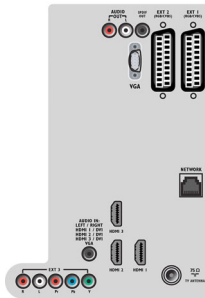

Caractéristiques

Ambilight

- Fonctions Ambilight: Ambilight Spectra, Éclairage tamisé
- Système d'éclairage Ambilight: LED couleurs
- Fonction de gradation: Manuelle/via le capteur de lum.

Image/affichage

- Format d'image: Écran large

- Diagonale de l'écran (pouces): 32 pouces
- Diagonale de l'écran (cm): 81 cm
- Couleur du coffret: Panneau avant High Gloss Black avec boîtier noir
- Résolution d'écran: 1920 x 1080p
- Luminosité: 500 cd/m²
- Amélioration de l'image: Pixel Precise HD, Compensation de mouvements 3/2 - 2/2, Filtre en peigne 3D, Active Control+Capteur de luminosité,

- DNR (réduction numérique du bruit), Amélioration du contraste dynamique, Luminance Transient Improver, Balayage progressif, Réduction du bruit 2D/3D, LCD 100 Hz, HD Natural Motion
- Type d'écran: Écran LCD Full HD W-UXGA à matrice act.
- Contraste dynamique: 80 000:1
- Temps de réponse (type): 3 ms

Rear connectors