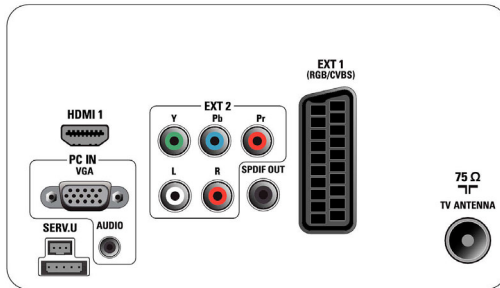

Спецификации

Картина/дисплей

- Съотношение на размерите на картината: Широк екран
- Размер на екрана по диагонал (инчове): 26 инч
- Размер на екрана по диагонал (метрична с-ма): 66 см
- Цвят на кутията: Декоративен преден панел с тъмнокафяв оттенък и черен корпус със силен гланц

- Разделителна способност на екрана: 1366 x 768p
- Яркост: 400 cd/m²
- Подобрене на картината: Забавяне на движението 3/2 – 2/2, 3D гребенчат филтър, Компенсиране на движението 3D MA, Active Control, Подобряване на цветовете, Подобрене на цветните преходи, Digital Crystal Clear, Цифрово шумопотискане, Динамично подобрене на контраста,

- Подобрител на преходите в яркостта, Прогресивно сканиране, Настройка на рязкостта, Автом. корекции за цвят на човешка кожа, 1080p 24/25/30Hz обработка, 1080p 50/60Hz обработка
- Динамичен контраст на екрана: 150 000:1
- Време на отговор (типично): 8 мс
- Зрителен ъгъл: 178° (хор.)/178° (верт.)

Rear connectors

Side