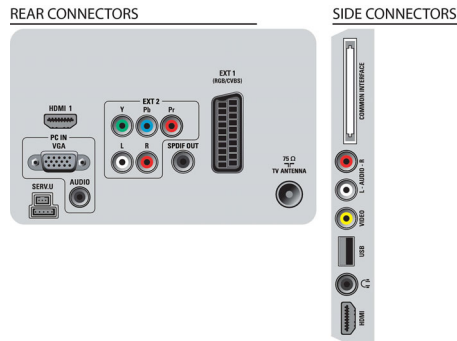

Televisor LED
66 cm (26") HD ready, TDT

26PFL3205H/12

Especificaciones

Imagen/Pantalla

- Relación de aspecto: Pantalla panorámica
- Tamaño diagonal de pantalla (pulgadas): 26 pulgada
- Tamaño diagonal de pantalla (métrico): 66 cm
- Color de la carcasa: Decoración frontal azul oscuro con carcasa negra brillante
- Pantalla: LED HD Ready
- Resolución de pantalla: 1366 x 768 p
- Brillo: 400 cd/m²

- Mejora de la imagen: Crystal Clear, Cámara lenta 3/2 - 2/2, Filtro de peine 3D, Desentrelazado 3D MA, Active Control, Mejora del color, Mejora de la transición del color, Reducción digital de ruido, Mejora del contraste dinámico, Mejora de transición de luminancia, Escaneado progresivo, Ajuste de la nitidez, Corrección automática del tono de piel, Procesamiento 1080p a 24/25/30 Hz, Procesamiento 1080p a 50/60 Hz, 5 ms, 50 Hz

- Contraste dinámico de pantalla: 150,000:1
- Tiempo de respuesta (típico): 8 ms
- Ángulo de visión: 178° (H)/178° (V)
- Relación de luminancia máxima: 65 %
- Realce de pantalla: Pantalla antirreflectante

Resolución de pantalla compatible

- Formatos informáticos: 640 x 480, 60 Hz, 800 x 600, 60 Hz, 1024 x 768, 60 Hz, 1280 x 720,