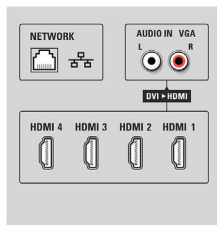

- Perfect Colors, 3/2 - 2/2 motion pull down, 3D Combfilter, การควบคุมแบบแยกทีฟ + เซนเซอร์วัดแสง, ป้องกันขอบภาพเป็นเส้นหยัก, Progressive scan, การประมวลผล 1080p 24/25/30Hz, การประมวลผล 1080p 50/60Hz, 200Hz Clear LCD*, การสแกนแสงพื้นหลัง
- ประเภทจอภาพ: LCD Full HD UW-UXGA Act.matrix
- มุมมองภาพ: 176° (H) / 176° (V)
- การเพิ่มประสิทธิภาพหน้าจอ: จอภาพเคลือบป้องกันการสะท้อนแสง
- การประมวลผลสี: 2250 ล้านสี RGB 17 บิต

ความละเอียดของจอแสดงผลที่รองรับ

- รูปแบบคอมพิวเตอร์: 640 x 480, 60Hz, 800 x 600, 60Hz, 1024 x 768, 60Hz, 1280 x 768, 60Hz, 1360

- x 768, 60Hz, 1920 x 1080, 60Hz
- รูปแบบวิดีโอ: 480i, 60Hz, 480p, 60Hz, 576i, 50Hz, 576p, 50Hz, 720p, 50, 60Hz, 1080i, 50, 60Hz, 1080p, 24, 50, 60Hz, 1080p, 24, 25, 30Hz

จูนเนอร์/เครื่องรับ/เครื่องส่ง

- อินพุตสายอากาศ: สายเคเบิลโคแอกเชียล 75 โอห์ม (IEC75)
- คลื่นที่เครื่องรับวิทยุรับได้: Hyperband, S-Channel, UHF, VHF
- การเล่นวิดีโอ: NTSC, SECAM, PAL

การใช้งานกับมัลติมีเดีย

- การเชื่อมต่อมัลติมีเดีย: อีเทอร์เน็ต-UTP5, USB, Wi-Fi 802.11g (ในตัว)
- รูปแบบการเล่น: MP3, WMA v2 สูงถึง v9.2, ไฟล์ภาพสไลด์ (.alb), ภาพนิ่ง JPEG, MPEG1,

Rear connectors