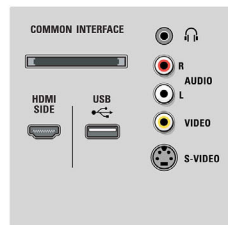

จูนเนอร์/เครื่องรับ/เครื่องส่ง

- อินพุตสายอากาศ: สายเคเบิลโคแอกเชียล 75 โอห์ม (IEC75)
- คลื่นที่เครื่องรับวิทยุรับได้: Hyperband, S-Channel, UHF, VHF
- การเล่นวิดีโอ: NTSC, SECAM, PAL

การใช้งานกับมัลติมีเดีย

- การเชื่อมต่อมัลติมีเดีย: อีเทอร์เน็ต-UTP5, USB, Wi-Fi 802.11g (ในตัว)
- รูปแบบการเล่น: MP3, WMA v2 สูงถึง v9.2, ไฟล์ภาพสไลด์ (.alb), ภาพนิ่ง JPEG, MPEG1,

Rear connectors

Side

รายละเอียดเฉพาะ

MPEG2, MPEG4, AVI, H.264/MPEG-4 AVC, MPEG-Program-stream PAL, WMV9/VC1

ลำโพงทีวีดีเตอร์ 2x

สะดวกสบาย

- การป้องกันเด็ก: กันเด็กเล่น+คุมโดยผู้ปกครอง
- ง่ายต่อการติดตั้ง: ตั้งชื่อรายการอัตโนมัติ, ระบบติดตั้งช่องสัญญาณอัตโนมัติ (ACI), ระบบจูนสัญญาณอัตโนมัติ (ATS), Autostore, Fine Tuning, การจูนด้วยระบบดิจิตอล PLL, ติดตั้งอัตโนมัติ
- ใช้งานง่าย: ระบบปรับความดังเสียงอัตโนมัติ (AVL), Delta Volume ต่อการตั้งค่าล่วงหน้า, อินเทอร์เน็ตผู้ใช้แบบกราฟิก, การแสดงผลบนหน้าจอ, รายการโทรทัศน์, วิศวกรช่วยเลือกการตั้งค่า, ควบคุมด้านข้าง, ตัวช่วยการเชื่อมต่อ, วิศวกรการตั้งค่าอัตโนมัติ, โหมดสาริต, คู่มือผู้ใช้บนหน้าจอ, ปุ่มควบคุมแบบสัมผัส, การเลือกรายการที่ชื่นชอบ, ไอคอนหน้าจอหลัก, ระยะเวลา Mozaic
- อุปกรณ์เสริมด้านการเชื่อมต่อ: Easy link
- การปรับรูปแบบหน้าจอ: 4:3, กำหนดรูปแบบอัตโนมัติ, ขนาดภาพขยาย 16:9, สลับบทบรรยายและหัวเรื่องได้, ซูมได้มากขึ้น, จอกว้าง, ไม่ปรับสัดส่วน (1080p dot by dot), Cinema 21:9, Cinema 12:9 ย้ายบทบรรยาย
- มีดัดมีเดีย: Digital media reader (เบรเซอร์), USB autobreak-in, เบรเซอร์สื่อ DLNA, บริการ Net TV
- รีโมทคอนโทรล: DVD, DVD-R, Sat, STB (กล่องรับสัญญาณ), อเนกประสงค์, HTS (ระบบโฮมเธียเตอร์)
- ประเภทรีโมทคอนโทรล: RC4495
- เทเลเท็กซ์: Hypertext ขนาด 1200 หน้า
- เฟิร์มแวร์ที่สามารถอัปเดตได้: วิศวกรอัปเดตเฟิร์มแวร์อัตโนมัติ, อัปเดตเฟิร์มแวร์ผ่าน USB ได้
- ภาพซ้อนภาพ: จอข้อความคู่
- โหมดอัจฉริยะ: เกม, ภาพยนตร์, Personal, ประหยัดไฟ, มาตรฐาน, สดใส