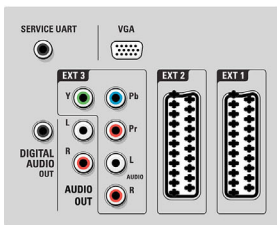

Ambilight

- คุณสมบัต Ambilight: Ambilight Spectra 3, โหมดแสง Lounge
- ระบบแสง Ambilight: LED สีหลากหลาย
- ฟังก์ชันลดแสง: ด้วยตนเองและเซนเซอร์ตรวจจับแสง

ภาพ/การแสดงผล

- อัตราการจับตมมอง: 2.39:1, 21:9,
- ขนาดจอในแนวทแยง (นิ้ว): 56 นิ้ว
- ขนาดจอในแนวทแยง (เมตร): 142 ซม.
- สีเครื่อง: ตกแต่งด้านหน้าด้วยกระจกสีดำพร้อมด้วยฝาครอบหลังสีดำ
- ความละเอียดจอ: 2560x1080p
- การเพิ่มประสิทธิภาพของภาพ: Perfect Pixel HD Engine, Perfect Natural Motion, Perfect Contrast,

ความละเอียดของจอแสดงผลที่รองรับ

- รูปแบบคอมพิวเตอร์: 640 x 480, 60Hz, 800 x 600, 60Hz, 1024 x 768, 60Hz, 1280 x 768, 60Hz, 1360

- x 768, 60Hz, 1920 x 1080, 60Hz
- รูปแบบวิดีโอ: 480i, 60Hz, 480p, 60Hz, 576i, 50Hz, 576p, 50Hz, 720p, 50, 60Hz, 1080i, 50, 60Hz, 1080p, 24, 50, 60Hz, 1080p, 24, 25, 30Hz

- การเชื่อมต่อมัลติมีเดีย: อีเทอร์เน็ต-UTP5, USB, Wi-Fi 802.11g (ในตัว)
- รูปแบบการเล่น: MP3, WMA v2 สูงถึง v9.2, ไฟล์ภาพสไลด์ (.alb), ภาพนิ่ง JPEG, MPEG1,

Rear connectors

Side

รายละเอียดเฉพาะ

MPEG2, MPEG4, AVI, H.264/MPEG-4 AVC, MPEG-Program-stream PAL, WMV9/VC1