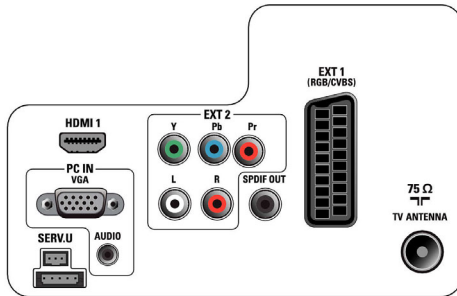

Tekniset tiedot

Kuva/näyttö

- Kuvasuhde: Laajakuva
- Ruudun halkaisija (tuuma): 22 tuumaa
- Ruudun halkaisija (cm): 56 cm
- Rungon väri: Viskinsävyinen etupaneeli ja kiiltävä musta kotelo
- Näytön resoluutio: 1 366 x 768
- Kirkkaus: 300 cd/m²
- Kuvanparannus: 3:2/2:2-liikemuunto, 3D-

- kampsuodatin, 3D MA -lomituksen poisto, Active Control, Väriparannus, CTI (Color Transient Improvement), Digital Crystal Clear, Digitaalinen kohinanvaimennus, Dynaaminen kontrastisäätö, LTI (Luminance Transient Improver), Progressive Scan -toiminto, Terävyydensäätö, Automaattinen ihon värisävyyden korjaus, 1080p, 24/25/30 Hz:n käsittely, 1080p, 50/60 Hz:n käsittely
- Dynaaminen näytön kontrastisuhde: 150 000:1

- Vasteaika (tyypillinen): 6 ms
- Katselukulma: 170° (H) / 160° (V)
- Luminanssin huippuarvon suhde: 65 %
- Näytönparannus: Heijastuksia vähentävä näyttö

Tuettu näyttöresoluutio

- Tietokoneformaatit: 640 x 480, 60 Hz, 800 x 600, 60 Hz, 1024 x 768, 60 Hz, 1280 x 720, 60Hz, 1280 x 768, 60 Hz, 1280 x 1024, 60 Hz, 1360 x 768,

Rear connectors

Side