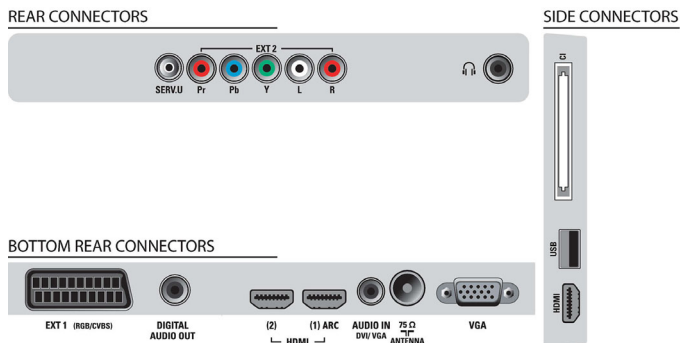

TV LCD

81 cm (32") Full HD de 1080p, televisão digital

32PFL3805H/12

Especificações

2 colunas frequências médias e altas 10 W, subwoofer 30 W

- Rácio de visualização: Panorâmico
- Tamanho do ecrã na diagonal (pol.): 32 polegada
- Tamanho do ecrã na diagonal (métrico): 81 cm
- Cor da caixa: Frente deco preta de alto brilho com caixa preta
- Resolução do painel: 1920x1080p
- Brilho: 450 cd/m²
- Melhoramento de imagem: Pixel Plus HD, Controlo

Activo + Sensor de luz, Melhoramento das cores, Melhoramento da transição das cores, Contrast Plus, Redução de Ruído Digital, Melhoramento do contraste dinâmico, Supressão de Linha Distorcida, Melhoramento da Transição de Luminância, Varrimento progressivo, Redução de ruído 2D/3D, Processamento: 1080p, 24 / 25 / 30 Hz, Processamento: 1080p, 50 / 60 Hz

- Tipo de ecrã de visualização: LCD Full HD W-UXGA de matriz activa

- Contraste dinâmico do ecrã: 100.000:1
- Tempo de resposta (típico): 2 ms
- Ângulo de visualização: 178° (H) / 178° (V)
- Relação máxima da luminância: 65 %
- Melhoramento de ecrã: Ecrã revestido anti-reflexos

Resolução suportada do ecrã

- Formatos de computador: 640 x 480, 60 Hz, 800 x 600, 60 Hz, 1024 x 768, 60 Hz, 1280 x 768, 60 Hz, 1280 x 1024, 60 Hz, 1360 x 768, 60 Hz, 1920 x