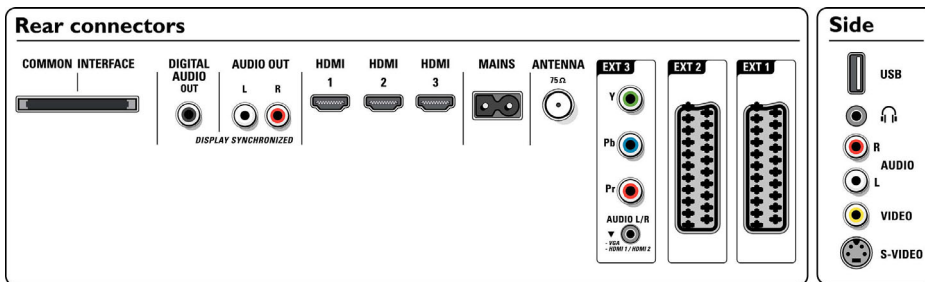

- Beeldformaat: 16:9
- Schermdiagonaal (inch): 52 inch
- Schermdiagonaal (centimeters): 132 cm
- Kleur van de behuizing: Antraciet (donker)
- Schermresolutie: 1920 x 1080p
- Helderheid: 550 cd/m²
- Contrastverhouding (normaal): 2000:1

- Beeldverbetering: Perfect Pixel HD Engine, HD Natural Motion, Dynamisch-contrastverbetering, 1080p 50/60 Hz verwerking, 1080p 24/25/30 Hz verwerking, 3:2/2:2 motion pull-down, 3D-combfilter, Active Control met lichtsensor, Onderdrukking van gekartelde lijnen, Progressive Scan, Pulse Killer Chip, Widescreen Plus, 100 Hz Clear LCD, Dubbele framesnelheid
- Schermtype: Full HD LCD W-UXGA Act. matrix
- Dynamisch schermcontrast: 10000:1
- Responstijd (normaal): 3 (BEVV-equivalent) ms
- Kijkhoek: 176° (H)/176° (V)
- Schermverbetering: Scherm met anti-reflectiecoating
- Kleurverwerking: 4 biljoen kleuren (14-bits RGB)

Ondersteunde beeldschermresolutie

- Computerformaten: 640 x 480, 60 Hz, 800 x 600, 60 Hz, 1024 x 768, 60 Hz, 1280 x 768, 60 Hz, 1360 x 768, 60 Hz, 1920 x 1080i, 60 Hz, 1920 x 1080p, 60 Hz
- Videoformaten: 480i, 60 Hz, 480p, 60 Hz, 576i, 50 Hz, 576p, 50 Hz, 720p, 50, 60 Hz, 1080i, 50, 60 Hz, 1080p, 24, 25, 30 Hz, 1080p, 24, 50, 60 Hz

Tuner/ontvangst/transmissie

- Antenne-ingang: 75 ohm coaxiaal (IEC75)
- Tunerbereik: Hyperband, S-kanaal, UHF, VHF
- Televisiesysteem: DVB COFDM 2 K/8 K
- Digitale TV: DVB Terrestrial *
- Videoweergave: NTSC, SECAM, PAL