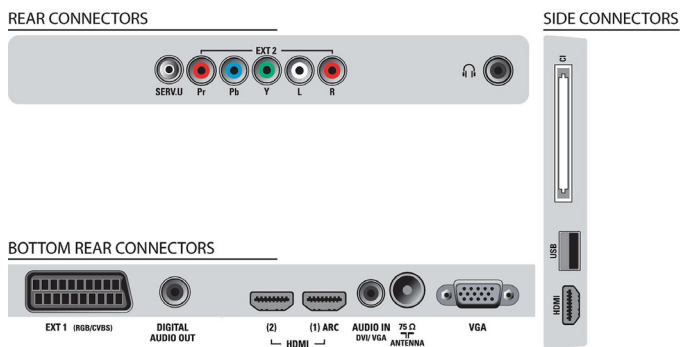

TV LCD

81 cm (32") Full HD 1080p, Téléviseur numérique

32PFL3705H/12

Caractéristiques

Image/affichage

- Format d'image: Écran large
- Diagonale de l'écran (pouces): 32 pouces
- Diagonale de l'écran (cm): 81 cm
- Couleur du coffret: Panneau avant High Gloss Black avec boîtier noir
- Résolution d'écran: 1920 x 1080p
- Luminosité: 450 cd/m²
- Amélioration de l'image: Pixel Plus HD, Active Control+Capteur de luminosité, Accentuation des

- couleurs, Accentuation temporaire des couleurs, Contrast Plus, DNR (réduction numérique du bruit), Amélioration du contraste dynamique, Lissage des lignes obliques, Luminance Transient Improver, Balayage progressif, Réduction du bruit 2D/3D, Résolution 1080p, 24/25/30 Hz, Résolution 1080p, 50/60 Hz
- Type d'écran: Écran LCD Full HD W-UXGA à matrice act.
- Contraste dynamique: 100 000:1

- Temps de réponse (type): 2 ms
- Angle de visualisation: 178° (H) / 178° (V)
- Rapport de luminosité maximale: 65 %
- Amélioration de l'écran: Écran avec traitement antireflet

Résolution d'affichage prise en charge

- Formats informatiques: 640 x 480, 60 Hz, 800 x 600, 60 Hz, 1 024 x 768, 60 Hz, 1 280 x 768, 60 Hz, 1 280 x 1 024, 60 Hz, 1 360 x 768, 60 Hz,