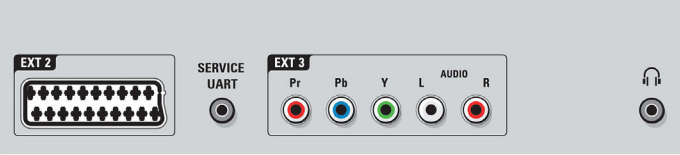

Gelecek düşünülerek tasarlandı
107 cm (42 inç) Full HD 1080p, dijital TV

42PFL6805H/12

Teknik Özellikler

Görüntü/Ekran

- En-boy oranı: Geniş Ekran
- Çapraz ekran boyutu (inç): 42 inç
- Çapraz ekran boyutu (metrik): 107 cm
- Renkli kabin: Fırçalanmış Gerçek Alüminyum
- Ekran: kenar LED arkadan ışıklandırma, LED Full HD
- Ekran çözünürlüğü: 1920x1080p
- Parlaklık: 380 cd/m²

- Görüntü geliştirme: Pixel precise HD, Aktif Kontrol + Işık sensörü, 100 Hz Clear LCD, Dijital Parazit Azaltma, Dinamik kontrast geliştirme, Işık Geçiş İyileştiricisi, MPEG parazit azaltma, HD Doğal Hareket, Süper Çözünürlük, Renk güçlendirici
- Dinamik ekran kontrastı: 500000:1
- Tepki süresi (tipik): 2 ms
- İzleme açısı: 176° (Y) / 176° (D)

- Parlaklık tepe oranı: 65 %
- Ekran geliştirme: Yansıma önleyici ekran
- Renk işleme: 4 trilyon renk (14bit RGB)

Desteklenen Ekran Çözünürlüğü

- Bilgisayar girişleri: 60 Hz'de 1920x1080 değerine kadar
- Video girişleri: 1920x1080p değerine kadar, 24, 25, 30, 50, 60 Hz

BACK CONNECTORS