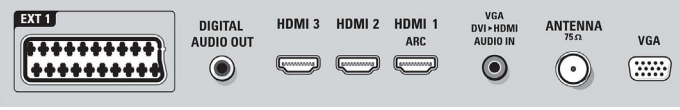

BOTTOM CONNECTORS