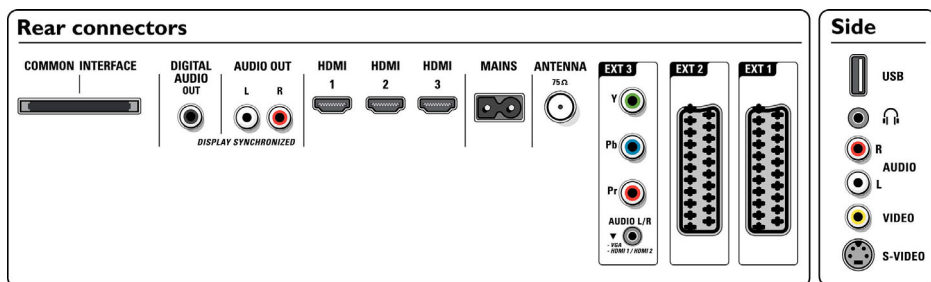

Bild/visning

- Bildförhållande: 16:9
- Diagonal skärmstorlek (tum): 52 tum
- Diagonal skärmstorlek (metrisk): 132 cm
- Skåpets färg: Antracitgrå, mörk
- Skärmupplösning: 1920 x 1080 bpkt
- Ljusstyrka: 550 cd/m²
- Kontrastförhållande (medel): 2000:1

- Bildförbättring: Perfect Pixel HD Engine, HD Natural Motion, Dynamisk kontrastförbättring, 1080p, 50/60 Hz bearbetning, 1080p, 24/25/30 Hz bearbetning, 3:2-2:2 filmdetektering, 3D-kamfilter, Active Control + ljussensor, Undertryckning av ojämna linjer, Progressive Scan, Pulse Killer Chip, Widescreen Plus, 100 Hz Clear LCD, Dubbel bildhastighet
- Visa skärmtyp: LCD-skärm med Full HD W-UXGA aktiv matris
- Dynamisk skärmkontrast: 10000:1
- Svarstid (medel): 3 (motsv. BEW) ms
- Synfältsvinkel: 176° (H) / 176° (V)
- Skärmförbättring: Antireflexbehandlad skärm
- Färgbehandling: 4 biljoner färger (14 bitars RGB)

Bildskärmsupplösningar som stöds

- Datorformat: 640 x 480, 60 Hz, 800 x 600, 60 Hz, 1024 x 768, 60 Hz, 1280 x 768, 60 Hz, 1360 x 768, 60 Hz, 1920 x 1080i, 60 Hz, 1920 x 1080p, 60 Hz
- Videoformat: 480i, 60 Hz, 480 bpkt, 60 Hz, 576i, 50 Hz, 576 bpkt, 50 Hz, 720p, 50, 60Hz, 1080i, 50, 60Hz, 1080p, 24, 25, 30 Hz, 1080p, 24, 50, 60 Hz

Mottagare/mottagning/sändning

- Antenngång: 75 ohm koaxial (IEC75)
- Radioband: Hyperband, S-kanal, UHF, VHF
- TV system (TV-system): DVB COFDM 2 K/8 K
- Digital-TV: DVB, markbunden *
- Videouppspelning: NTSC, Secam, PAL