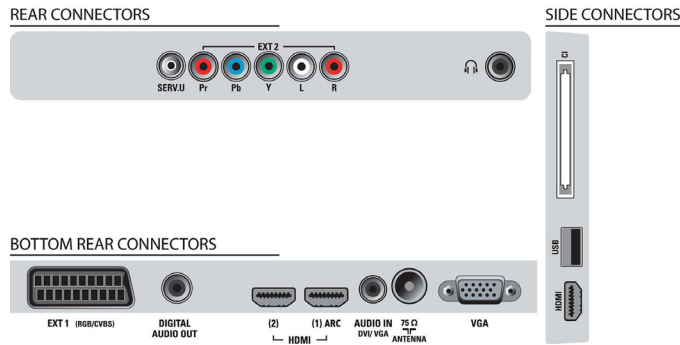

Spesifikasjoner

Bilde/skjerm

- Sideforhold: Widescreen
- Diagonal skjermstørrelse (tommer): 42 tommer
- Diagonal skjermstørrelse (cm): 107 cm
- Kabinettfarge: Dekorfront i høyglanset svart, svart kabinett
- Paneloppløsning: 1920 x 1080p
- Lysstyrke: 500 cd/m²
- Bildeforbedring: Pixel Plus HD, Aktiv kontroll +

- lyssensor, Fargeforbedring, 100 Hz Clear LCD, Fargetransientforbedring (CTI), Contrast Plus, Digital støyrreduksjon, Dynamisk kontrastforbedring, Sagtannundertrykking, Luminance Transient Improver, Progressive scan, 2D-/3D-støyrreduksjon, 1080p 24 / 25 / 30 Hz behandling, 1080p 50 / 60 Hz behandling
- Skjermtype: LCD Full HD W-UXGA Act. matrix
- Dynamisk skjermkontrast: 100 000 : 1

- Svartid (typisk): 2 ms
- Visningsvinkel: 178° (H) / 178° (V)
- Peak Luminansforhold: 65 %
- Skjermforbedring: Anti-refleksbehandlet skjerm

Støttet skjermoppløsning

- Datamaskinformater: 640 x 480, 60 Hz, 800 x 600, 60 Hz, 1024 x 768, 60 Hz, 1280 x 768, 60 Hz, 1280 x 1024, 60 Hz, 1360 x 768, 60 Hz, 1920 x 1080,