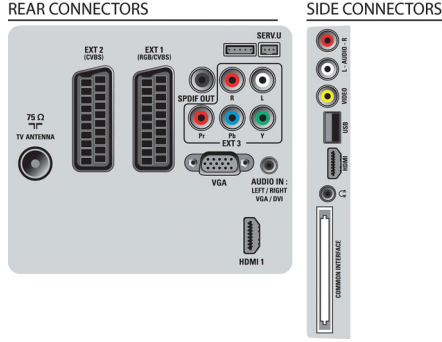

LCD TV

81 cm (32 inç) HD Ready, DVB-T

32PFL3205H/12

Teknik Özellikler

Görüntü/Ekran

- En-boy oranı: Geniş Ekran
- Çapraz ekran boyutu (inç): 32 inç
- Çapraz ekran boyutu (metrik): 81 cm
- Parlaklık: 400 cd/m²
- Görüntü geliştirme: Crystal Clear, 3/2 - 2/2 hareket aşağı çekme, 3D Combfilter (tarama filtresi), Aktif Kontrol, Renk Geliştirme, Dijital Parazit Azaltma, Dinamik kontrast geliştirme,

Keskinlik Ayarı, 2D/3D gürültü azaltma, 1080p 24/25/30 Hz işleme, 1080p 50/60 Hz işleme, 5 ms, 50 Hz

- İzleme açısı: 178° (Y) / 178° (D)
- Parlaklık tepe oranı: 65 %
- Ekran geliştirme: Yarı parlak

60 Hz, 1024 x 768, 60 Hz, 1280 x 720, 60 Hz, 1280 x 768, 60 Hz, 1280 x 1024, 60 Hz, 1360 x 768, 60 Hz

- Video formatları: 480i, 60 Hz, 480p, 60 Hz, 576i, 50 Hz, 576p, 50 Hz, 720p, 50, 60 Hz, 1080i, 50, 60 Hz, 1080p, 24, 50, 60 Hz, 1080p, 24, 25, 30, 50, 60 Hz

Desteklenen Ekran Çözünürlüğü

- Bilgisayar formatları: 640 x 480, 60 Hz, 800 x 600,

Tuner/Alım/İletim

- Anten Girişi: 75 ohm koaksiyel (IEC75)