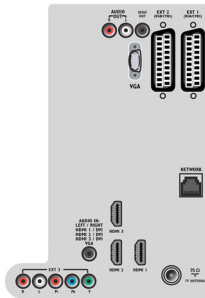

Specificaties

Ambilight

- Ambilight-functies: Ambilight Spectra, Modus voor woonkamerlicht
- Ambilight-systeem: LED diepe kleuren
- Dimmerfunctie: Handmatig en via lichtsensor

Beeld/scherm

- Beeldformaat: Breedbeeld
- Schermdiagonaal (inch): 42 inch

- Schermdiagonaal (centimeters): 107 cm
- Kleur van de behuizing: Voorzijde in Black Deco met zwarte luidsprekers
- Schermresolutie: 1920 x 1080p
- Helderheid: 500 cd/m²
- Beeldverbetering: Pixel Precise HD, Perfect Natural Motion, 3:2:2:2 motion pull-down, 3D-combifilter, Active Control met lichtsensor, Digital Noise Reduction, Dynamisch-contrastverbetering,

- Luminance Transient Improver, Progressive Scan, 2D/3D-ruisonderdrukking, 100 Hz LCD
- Schermtype: Full HD LCD W-UXGA Act. matrix
- Dynamisch schermcontrast: 80.000:1
- Responstijd (normaal): 3 ms
- Kijkhoek: 176° (H)/176° (V)
- Schermverbetering: Scherm met anti-reflectiecoating
- Kleurverwerking: 4 biljoen kleuren (14-bits RGB)

Rear connectors