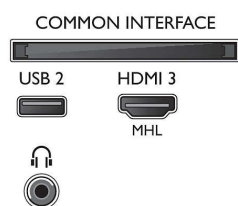

Специфікації

Зображення/дисплей

- Формат кадру: 16:9
- Розмір екрана по діагоналі (у дюймах): 49 дюймів
- Розмір екрана по діагоналі (у метрах): 123 см
- Дисплей: 4K Ultra HD LED
- Роздільна здатність панелі: 3840x2160
- Яскравість: 350 кд/м²
- Покращення зображення: Pixel Plus Ultra HD, Micro Dimming, 700 PPI
- Максимальний коефіцієнт яскравості: 65 %

Підтримувана роздільна здатність

Дисплей

- Відеовходи на HDMI1: до 4K UHD 3840x2160 при 30 Гц, до FHD 1920x1080 при 60 Гц
- Комп'ютерні входи на HDMI1: до 4K UHD 3840x2160 при 30 Гц, до FHD 1920x1080 при 60 Гц
- Комп'ютерні входи на HDMI2/3: до 4K UHD 3840x2160 при 60 Гц
- Відеовходи на HDMI2/3: до 4K UHD 3840x2160 при 60 Гц

Тюнер/Прийм/Передача

- Цифрові телевізори: DVB-T/T2/T2-HD/C/S/S2
- Відтворення відео: NTSC, PAL, SECAM

- Підтримка MPEG: MPEG2, MPEG4
- Телегід*: Електронний довідник програм на 8 днів
- Індикація потужності сигналу
- Телетекст: Гіпертекст на 1000 сторінок
- Підтримка HEVC

Функції Smart TV

- Взаємодія з користувачем: SimplyShare, Сертифіковано Wi-Fi Miracast*
- Інтерактивне телебачення: HbbTV
- Програма: Стоп-кадр у телепрограмі, Запис на USB*
- Застосунки SmartTV*: Мережеві відеомагазини,

Connections

Side