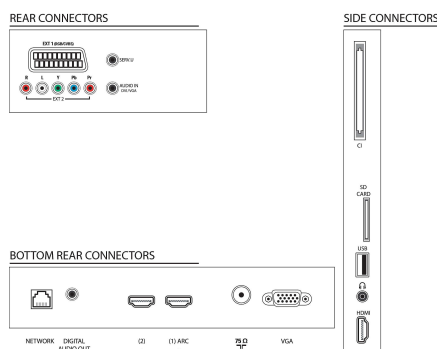

## Comfort

**Gemakkelijk te installeren:** Automatische detectie van Philips-apparaten, Zenderinstallatiewizard, Apparaataansluitwizard, Netwerinstallatiewizard, Instellingenwizard  
**Gebruiksgemak:** Home-knop, Gebruikershandleiding op scherm, Knoppen met aanraakbediening  
**PC-netwerkaansluiting:** DLNA 1.5-gecertificeerd  
**Aanpassingen van beeldformaat:** Automatisch opvullen, Automatisch zoomen, Filmformaat 16:9, Superzoom, Niet geschaald, Breedbeeld  
**Elektronische programmagids:** Elektronische programmagids voor 8 dagen\*  
**Signaalsterkte-indicator**  
**Teletekst:** 1200 pagina's Hypertext  
**Firmware-upgrade mogelijk:** Auto-upgradewizard voor firmware, Firmware te upgraden via USB, Onlinefirmware-upgrade

## Connectiviteit

**Aantal HDMI-aansluitingen:** 3  
**HDMI-functies:** Audio Return Channel  
**Aantal componentengangen (YPbPr):** 1  
**EasyLink (HDMI-CEC):** Passthrough van afstandsbedieningen, Audiobediening, Stand-by, Via Plug & Play toevoegen aan beginscherm, Automatische aanpassing van de positie van ondertiteling (Philips), Pixel Plus Link (Philips), Afspelen met één druk op de knop  
**Aantal scart-aansluitingen (RGB/CVBS):** 1  
**Aantal USB-aansluitingen:** 1  
**Draadloze verbinding:** Geschikt voor draadloos LAN  
**Andere aansluitingen:** IEC75-antenne, Common Interface Plus (CI+), Ethernet-LAN RJ-45, SD-kaartsleuf (beeldopslag), Digitale audio-uitgang (coaxiaal), PC-in VGA + audio L/R-in, Hoofdtelefoonuitgang, Serviceaansluiting