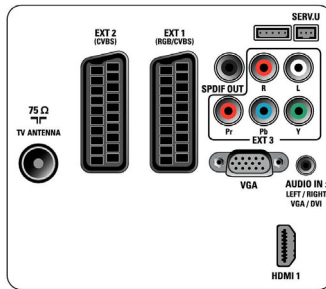

Especificaciones

Imagen/Pantalla

- Relación de aspecto: Pantalla panorámica
- Tamaño diagonal de pantalla (pulgadas): 32 pulgada
- Tamaño diagonal de pantalla (métrico): 81 cm
- Color de la carcasa: Frontal decorado en negro brillante y carcasa negra
- Pantalla: LCD Full HD
- Resolución de pantalla: 1920 x 1080p
- Brillo: 400 cd/m²

- Mejora de la imagen: Cámara lenta 3/2 - 2/2, Filtro de peine 3D, Active Control, Mejora del color, Digital Crystal Clear, Reducción digital de ruido, Mejora del contraste dinámico, Ajuste de la nitidez, Reducción de ruido 2D/3D, Procesamiento 1080p a 24/25/30 Hz, Procesamiento 1080p a 50/60 Hz, 5 ms, 50 Hz
- Ángulo de visión: 178° (H)/178° (V)

- Relación de luminancia máxima: 74 %
- Realce de pantalla: Semi-brillo

Resolución de pantalla compatible

- Formatos informáticos: 640 x 480, 60 Hz, 800 x 600, 60 Hz, 1024 x 768, 60 Hz, 1280 x 720, 60 Hz, 1280 x 768, 60 Hz, 1280 x 1024, 60 Hz, 1360 x 768, 60 Hz
- Formatos de vídeo: 480i, 60 Hz, 480p, 60 Hz, 576i,

Rear connectors

Side