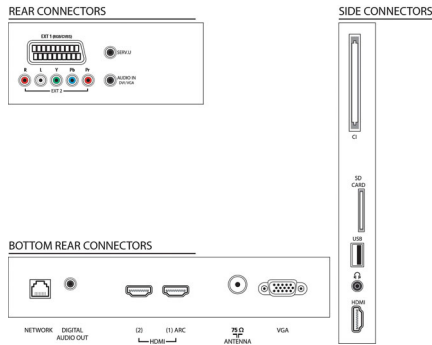

1920x1080p

Sintonizzatore/Ricezione/Trasmissione

- TV digitale: DVB-C MPEG2*, DVB-C MPEG4*, DVB-T MPEG2*, DVB-T MPEG4*
- Riproduzione video: NTSC, PAL, SECAM
- TV interattiva: MHP

Specifiche

Applicazioni Smart TV