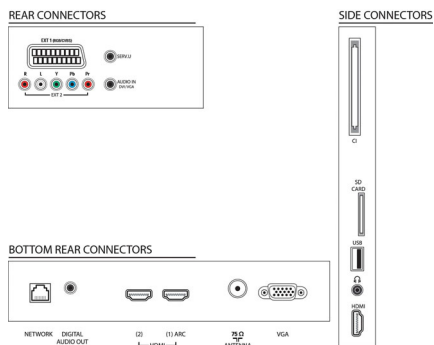

- Ingressi dei computer: fino a 1920x1080 @ 60 Hz
- Ingressi video: 24, 25, 30, 50, 60 Hz, fino a

1920x1080p

Sintonizzatore/Ricezione/Trasmissione

- TV digitale: DVB-C MPEG2*, DVB-C MPEG4*, DVB-T MPEG2*, DVB-T MPEG4*
- Riproduzione video: NTSC, PAL, SECAM
- TV interattiva: MHP