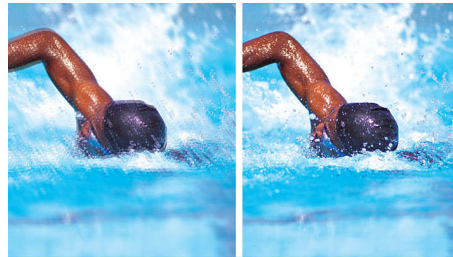

Progressive Scan -toiminto kaksinkertaistaa kuvan pystysuuntaisen tarkkuuden, jolloin kuva

terävoityy huomattavasti. Tavallisesti parittomien juovien kenttä lähetetään ensin ja parillisten juovien kenttä sen jälkeen, mutta Progressive Scan -toiminto piirtää molemmat kentät samanaikaisesti. Tällöin kuva muodostuu heti täydellisenä kaikessa tarkkuudessaan, silmä ei erota juovarakennetta ja kuva näkyy terävänä.