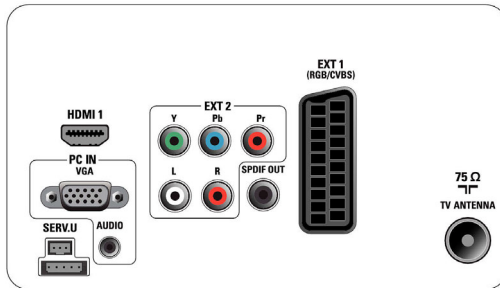

Spesifikasjoner

Bilde/skjerm

- Sideforhold: Widescreen
- Diagonal skjermstørrelse (tommer): 26 tommer
- Diagonal skjermstørrelse (cm): 66 cm
- Kabinettfarge: Whiskyfarget dekorfront med høyglanset svart kabinett
- Paneloppløsning: 1366 x 768p
- Lysstyrke: 400 cd/m²
- Bildeforbedring: 3/2-2/2 Motion Pull Down, 3D-

- kamfilter, 3D MA-deinterlacing, Aktiv kontroll, Fargeforbedring, Fargetransientforbedring (CTI), Digital Crystal Clear, Digital støyreduksjon, Dynamisk kontrastforbedring, Luminance Transient Improver, Progressive scan, Skarphetsjustering, Automatisk hudfargekorrigering, 1080p 24 / 25 / 30 Hz behandling, 1080p 50 / 60 Hz behandling
- Dynamisk skjermkontrast: 150 000 : 1

- Svartid (typisk): 8 ms
- Visningsvinkel: 178° (H) / 178° (V)
- Peak Luminansforhold: 65 %
- Skjermforbedring: Anti-refleksbehandlet skjerm

Støttet skjermoppløsning

- Dataskinformater: 640 x 480, 60 Hz, 800 x 600, 60 Hz, 1024 x 768, 60 Hz, 1280 x 720, 60 Hz, 1280 x 768, 60 Hz, 1280 x 1024, 60 Hz, 1360 x 768, 60

Rear connectors

Side