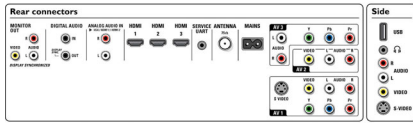

附带旋转支架

为获得最大的摆放自由度, 我们为这台电视机度身定做了这款高品质的支架。它无需在墙上钻孔即可轻松固定纯平电视机。您可以通过方便的 40 度旋转 (两侧各 20 度) 享受最佳视角。隐蔽的线缆装置在支架背后。它也可以合适的摆放在匹配的落地式支架上。

规格

环景光

- 环景光功能: 双通道流光溢彩, 自动适应视频内容, 待机模式下也可完全操作, 高效低能耗灯泡
- 流光溢彩光系统: 广色 LED
- 调光功能: 手动及通过光传感器

图片 / 显示

- 宽高比: 16:9
- 屏幕对角线尺寸 (英寸): 47 英寸

- 屏幕对角线尺寸 (公制): 119 厘米
- 面板分辨率: 1920x1080p
- 画面效果增强: 锐腾核心引擎, 高清数码自然动感, 动态对比度增强, 1080p 50/60 赫兹处理, 1080p 24/25/30 赫兹处理, 3/2 - 2/2 移动下拉, 3D 梳状滤波器, 超感五维智能丽像, 锯齿消除, 逐行扫描, Killer 脉冲芯片, Widescreen Plus, 100Hz 瞬时响应, 双倍帧速率
- 显示屏类型: LCD 全高清 W-UXGA 动态矩阵

- 屏幕增强: 抗反射镀层屏幕
- 色彩处理: 4 万亿色 (14 位 RGB)

支持的显示分辨率

- 电脑格式: 640 x 480, 60 赫兹, 800 x 600, 60 赫兹, 1024 x 768, 60 赫兹, 1280 x 768, 60 赫兹, 1360 x 768, 60 赫兹, 1920 x 1080i, 60 赫兹, 1920 x 1080p, 60 赫兹
- 视频格式: 480i, 60 赫兹, 480p, 60 赫兹,