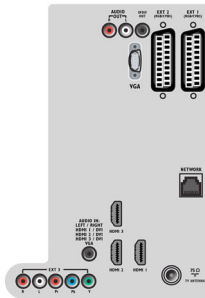

Specificații

Ambilight

- Funcții Ambilight: Ambilight Spectra, Mod de iluminare odihnitoare
- Sistem de iluminare Ambilight: LED color, panoramic
- Reglarea intensității luminoase: Manuală și prin senzor de lumină

Imagine/Ecran

- Raport lungime/lățime: Ecran lat
- Dimensiune diagonală ecran (inch): 42 inch
- Dimensiune diagonală ecran (metric): 107 cm
- Culoare carcasă: Panou frontal negru High Gloss cu carcasă neagră
- Rezoluție panou: 1920 x 1080p
- Luminozitate: 500 cd/m²
- Îmbunătățiri ale imaginii: Pixel Precise HD,

- Escamotare mișcare 3/2 - 2/2, Filtru 3D de tip pieptene, Control activ + senzor de lumină, Digital Noise Reduction, Îmbunătățire dinamică a contrastului, Luminance Transient Improver, Scanare progresivă, Reducere 2D/3D a zgomotului, LCD de 100 Hz, HD Natural Motion
- Tip ecran: LCD cu matrice activă, Full HD, W-UXGA
- Contrast dinamic al ecranului: 80000:1

Rear connectors