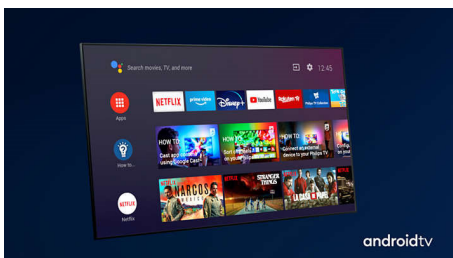

Android TV

Vďaka systému Android TV od spoločnosti Philips sa dostanete k obsahu, ku ktorému chcete, kedy len chcete. Môžete si prispôsobiť domovskú obrazovku, aby zobrazovala vaše obľúbené aplikácie, a tým si zjednodušiť

spustenie streamovania filmov a seriálov, ktoré milujete. Alebo pokračovanie na mieste, kde ste prestali.