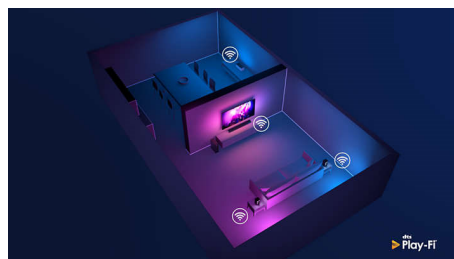

Kompatibilné so systémom DTS Play-Fi

S funkciou DTS Play-Fi na vašom televízore Philips sa môžete pripojiť na kompatibilné

50PUS8506/12

reproduktory v ktorejkoľvek miestnosti. Máte v kuchyni bezdrôtové reproduktory? Počúvajte film počas prípravy občerstvenia alebo si nenechajte ujsť športový komentár, kým odbehnete pre nápoje.