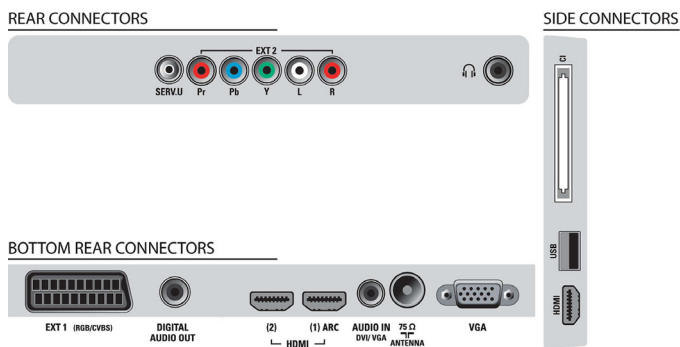

Specifikationer

Billede/display

- Billedformat: Widescreen
- Diagonal skærmstørrelse (tommer): 32 tommer
- Diagonal skærmstørrelse (metrisk): 81 cm
- Kabinetfarve: Sort deco-front i højglans med sort kabinet
- Panelopløsning: 1920 x 1080p pixel
- Lysstyrke: 450 cd/m²
- Billedforbedring: Pixel Plus HD, Aktiv kontrol +

- lysføler, Farveforbedring, Farvetransientsforbedring, Contrast Plus, Digital støjreduktion, Dynamisk kontrastforbedring, Undertrykkelse af takket linje, Forbedring af luminanstransient, Progressiv scanning, 2D/3D støjreduktion, 1080p 24/25/30 Hz behandling, 1080p 50/60 Hz behandling
- Skærmtype: Fuld HD LCD W-UXGA Act. matrix
- Dynamisk skærmkontrast: 100.000:1

- Svartid (typisk): 2 ms
- Betragtningvinkel: 178° (V)/178° (L)
- Maksimalt luminansforhold: 65 %
- Større skærmopløsning: Anti-refleksbehandlet skærm

Understøttet skærmopløsning

- Computer-formater: 640 x 480, 60 Hz, 800 x 600, 60 Hz, 1024 x 768, 60 Hz, 1280 x 768, 60 Hz, 1280