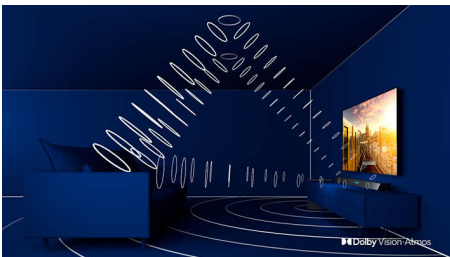

Dolby Vision in Dolby Atmos

Podpora za vrhunski zvok in video format Dolby pomeni, da vsebina HDR, ki jo gledate, videti in slišati veličastno resnično. Naj gre za pretakanje najnovejše serije ali komplet predvajalnika Blu-ray, deležni boste kontrasta, svetlobe in barve, ki odražajo režiserjeve originalne namene. Zvok pa je prostoren, jase, natančen in globok.