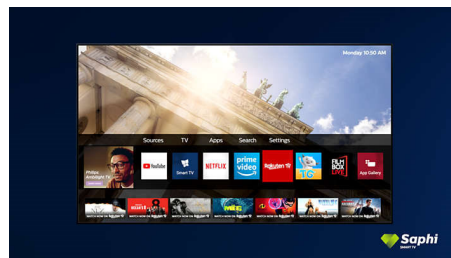

Pametni televizor Saphi

SAPHI je hiter, intuitiven operacijski sistem, s katerim je uporaba Philipsovega pametnega televizorja pravi užitek. Uživate v jasnem ikonskem meniju, do katerega dostopate z enim gumbom. Hitro se pomaknete do priljubljenih Philipsovih aplikacij za pametne televizorje, vključno z aplikacijami YouTube, Netflix in drugimi.

Zasnova

Okvir v sivi barvi. Tanke nogice.

Jasni zvočni posnetki

Jasni zvočni posnetki iz zvočnikov polnega razpona.

Pametni televizor Saphi

SAPHI je hiter, intuitiven operacijski sistem, s katerim je uporaba televizorja Philips Smart pravi užitek. Uživate v odlični kakovosti slike in jasnem ikonskem meniju, do katerega dostopate z enim gumbom. Televizor upravljate z lahkoto in se hitro pomaknete do priljubljenih aplikacij za pametne televizorje, vključno z aplikacijami YouTube, Netflix in Amazon Prime Video.