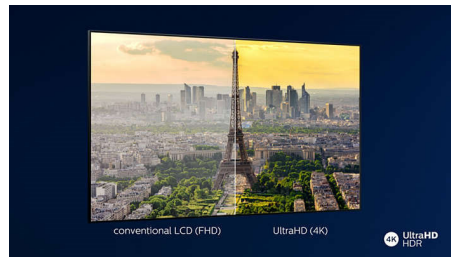

4K UHD HDR

Philipsov televizor 4K UHD je združljiv z vsemi glavnimi formati zapisa HDR, kot sta HDR10+ in Dolby Vision. Naj gre za serijo, ki je ne smete zamuditi, ali najnovejšo videoigro, sence so globlje. Svetle površine blestijo. Barve so resničnejše.