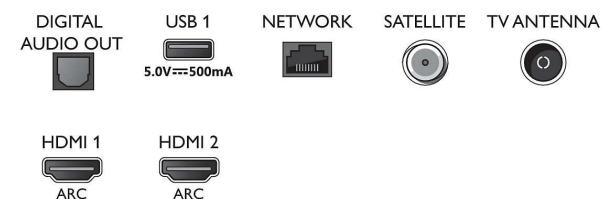

Pametni LED-televizor 4K UHD

164 cm (65") televizor Ambilight Podprti vsi pomembnejši formati HDR, Tehnologija P5, Vgrajena Alexa

65PUS7805/12

Specifikacije

Ambilight

- Funkcije Ambilight: Ambilight Music, Vgrajena osvetlitev Ambilight+Hue, Način igre, Način za salonsko vzdušje, Prilagoditev barvi stene
- Različica Ambilighta: 3-stranska

Slika/zaslon

- Razmerje stranic: 16 : 9
- Velikost diagonale zaslona (v palcih): 65 palec
- Velikost diagonale zaslona (cm): 164 cm
- Zaslona: LED-televizor 4K Ultra HD
- Ločljivost zaslona: 3840 x 2160

- Slikovni procesor: Tehnologija P5
- Izboljšava slike: Izjemno visoka ločljivost, Dolby Vision, HDR10+, 1700 PPI, HLG (Hybrid Log Gamma)
- Velikost diagonale zaslona (v palcih): 65 palcev

Podprta ločljivost zaslona

- Računalniški vhodi na vseh priključkih HDMI: do 4K UHD 3840 x 2160 pri 60 Hz, Podpora za HDR, HDR10/HLG
- Video vhodi na vseh priključkih HDMI: do 4K UHD 3840 x 2160 pri 60 Hz, Podpora HDR, HDR10/

HLG (Hybrid Log Gamma), HDR10+/Dolby Vision

Sprejemnik/sprejem/prenos

- Digitalni televizor: DVB-T/T2/T2-HD/C/S/S2
- Predvajanje videa: PAL, SECAM
- Podpora za MPEG: MPEG2, MPEG4
- Programski TV-vodnik*: 8-dnevni elektronski vodnik po programih
- Indikator jakosti signala
- Teletekst: 1000-stranski Hypertext
- Podpora za HEVC

Connections

Side

Bottom