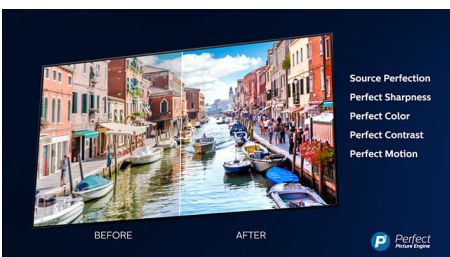

Tehnologija P5

Philipsova tehnologija P5 Perfect Picture zagotavlja sliko, ki je tako briljantna kot vaša

priljubljena vsebina. Podrobnosti so opazno poglobljene. Barve so živahne, kožni odtenki imajo naravni videz. Kontrast je tako oster, da boste čutili vsako podrobnost. Gibanje pa je tako tekoče, da nikoli ne boste izgubili pogleda z žoge, ne glede na hitrost igre.