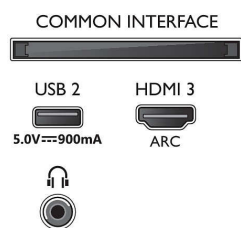

Pametni LED-televizor 4K UHD

164 cm (65") televizor Ambilight Podprti vsi pomembnejši formati HDR, Tehnologija P5, Vgrajena Alexa

65PUS7805/12

Specifikacije

Ambilight

- Funkcije Ambilight: Ambilight Music, Vgrajena osvetlitev Ambilight+Hue, Način igre, Način za salonsko vzdušje, Prilagoditev barvi stene
- Različica Ambilighta: 3-stranska

Slika/zaslon

- Razmerje stranic: 16 : 9
- Velikost diagonale zaslona (v palcih): 65 palec
- Velikost diagonale zaslona (cm): 164 cm
- Zaslona: LED-televizor 4K Ultra HD
- Ločljivost zaslona: 3840 x 2160

- Slikovni procesor: Tehnologija P5
- Izboljšava slike: Izjemno visoka ločljivost, Dolby Vision, HDR10+, 1700 PPI, HLG (Hybrid Log Gamma)
- Velikost diagonale zaslona (v palcih): 65 palcev

Podprta ločljivost zaslona

- Računalniški vhodi na vseh priključkih HDMI: do 4K UHD 3840 x 2160 pri 60 Hz, Podpora za HDR, HDR10/HLG
- Video vhodi na vseh priključkih HDMI: do 4K UHD 3840 x 2160 pri 60 Hz, Podpora HDR, HDR10/

HLG (Hybrid Log Gamma), HDR10+/Dolby Vision

Sprejemnik/sprejem/prenos

- Digitalni televizor: DVB-T/T2/T2-HD/C/S/S2
- Predvajanje videa: PAL, SECAM
- Podpora za MPEG: MPEG2, MPEG4
- Programski TV-vodnik*: 8-dnevni elektronski vodnik po programih
- Indikator jakosti signala
- Teletekst: 1000-stranski Hypertext
- Podpora za HEVC

Connections

Side