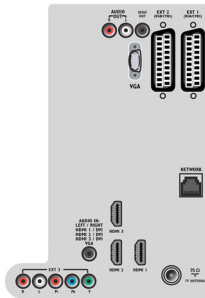

Daten

Ambilight

- Ambilight-Funktionen: Ambilight Spectra, Lounge-Beleuchtungsmodus
- Ambilight-Beleuchtungssystem: Breites LED-Farbspektrum
- Dimm-Funktion: Manuell und über Lichtsensor

Bild/Anzeige

- Bildformat: Breitbild

- Bildschirmgröße diagonal (Zoll): 42 Zoll
- Bildschirmgröße diagonal (cm): 107 cm
- Gehäusefarbe: Hochglanz Dekofront mit schwarzem Gehäuse
- Auflösung des Displays: 1.920 x 1.080p
- Helligkeit: 500 cd/m²
- Bildoptimierung: Pixel Precise HD, 3:2- bis 2:2-Bewegungs-Pulldown, 3D-Kammfilter, Active Control + Lichtsensor, Digitale Rauschminderung

- (DMN), Dynamische Kontrastoptimierung, Luminance Transient Improver, Progressive Scan, 2D-/3D-Rauschreduzierung, 100Hz LCD, HD Natural Motion
- Bildschirmtyp: Full HD-LCD-Display, W-UXGA Act. Matrix
- Dynamischer Bildschirmkontrast: 80000:1
- Reaktionszeit (Standard): 3 ms
- Betrachtungswinkel: 176 ° (H)/176 ° (V)

Rear connectors