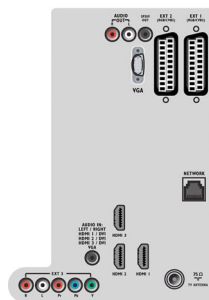

Спецификации

Ambilight

- Функции на Ambilight: Ambilight Spectra, Светлина тип "фоайе"
- Система за осветяване Ambilight: LED широк цвят
- Функция за затъмняване: Ръчно и чрез светлинен сензор

Картина/дисплей

- Съотношение на размерите на картината: Широк

- екран
- Размер на екрана по диагонал (инчове): 37 инч
- Размер на екрана по диагонал (метрична с-ма): 94 см
- Цвят на кутията: Черен декоративен лицева панел с перлено блякави високоговорители
- Разделителна способност на екрана: 1920 x 1080 пиксела
- Яркост: 500 cd/m²
- Подобрение на картината: Pixel Precise HD,

- Perfect Natural Motion, Забавяне на движението 3/2 – 2/2, 3D гребенчат филтър, Активен контрол + светлинен сензор, Цифрово шумопотискане, Динамично подобрение на контраста, Подобрител на преходите в яркостта, Прогресивно сканиране, 2D/3D понижаване на шума, 100Hz LCD
- Тип на екрана на дисплея: LCD Full HD W-UHGA с активна матрица
- Динамичен контраст на екрана: 80 000:1

Rear connectors