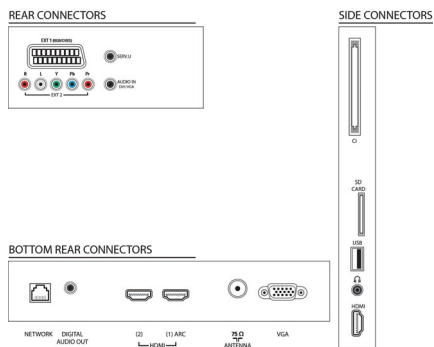

Műszaki adatok

Kép/Kijelző

- Képfóratum: 16:9
- Átlós képernyőméret (hüvelyk): 55 hüvelyk
- Átlós képernyőméret (metrikus): 140 cm
- Kijelző: edge-LED háttérvilágítás
- Panel felbontása: 1920 x 1080p
- Fényerő: 400 cd/m²
- Képjávitás: Pixel Plus HD, HD Natural Motion, Active Control + fényérzékelő, Super Resolution,

- 400 Hz-es Perfect Motion Rate
- Dinamikus képernyőkontraszt: 500 000 : 1
- Válaszidő (tipikus): 2 ms
- Csúcsfényűrűség-arány: 65 %

Támogatott képernyőfelbontás

- Számítógép bemenetek: max. 1920x1080, 60 Hz
- Videobemenetek: 24, 25, 30, 50, 60 Hz, max. 1920x1080p

Hangolóegység/Vétel/Adás

- Digitális TV: DVB-C MPEG2*, DVB-C MPEG4*, DVB-T MPEG2*, DVB-T MPEG4*
- Videolejátszás: NTSC, PAL, SECAM

Smart TV alkalmazások

- Vezérlés: MyRemote alkalmazás (iOS és Android), USB-billentyűzet és -egér támogatás
- Net TV: Catch-up TV, Internetes videotékák,