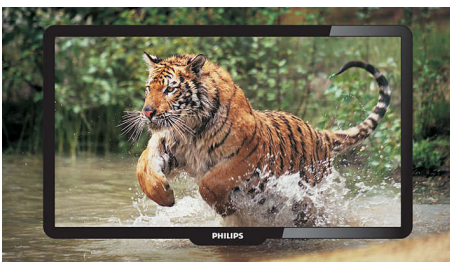

Pixel Precise HD

Pixel Precise HD is gebaseerd op het bekroonde Pixel Plus. De technologie brengt de beeldkwaliteit naar een hoger niveau met 4 biljoen kleuren met HD Natural Motion voor zeer vloeiende bewegingen en haarscherp beeld in al uw films. De Pixel Precise 100 Hz LCD is de snelste LCD-TV in zijn categorie met 3 ms responstijd voor een zeer scherpe beeldweergave van al uw films en sport.