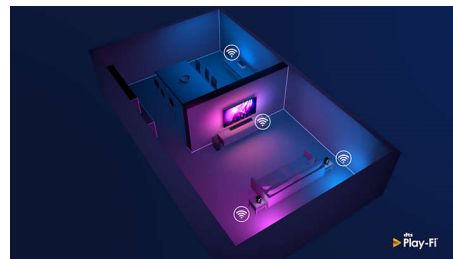

### Съвместимост с DTS Play-Fi

С DTS Play-Fi на вашия телевизор Philips можете да се свързвате със съвместими високоговорители във всяка стая. Имате безжични високоговорители в кухнята? Слушайте филма, докато приготвяте лека закуска, или следете спортните коментари, докато вземате напитки за всички.