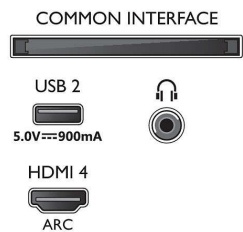

4-странен Ambilight TV Поддържа всички основни HDR формати, Видео процесор P5 Perfect Picture, 126 см (50") Android TV

50PUS9006/12

Спецификации

Ambilight

- Функции на Ambilight: Вграден Ambilight+Hue, Музика с Ambilight, Режим игра, Адаптиране към цвета на стената, Режим "фойе", AmbiWakeUp, AmbiSleep, Безжични домашни високоговорители Philips
- Версия на Ambilight: 4-странен

Картина/дисплей

- Съотношение на размерите на картината: 16:9
- Размер на екрана по диагонал (инчове): 50 инч
- Размер на екрана по диагонал (метрична c-ма): 126 см

- Дисплей: 4K Ultra HD LED
- Разделителна способност на екрана: 3840 x 2160
- Блок за обработка на картината: Видео процесор P5 Perfect Picture
- Подобрение на картината: Разделителна способност Ultra, Dolby Vision, HDR10+, Калибриране на ISF образ, Micro Dimming Pro
- Размер на екрана по диагонал (инчове): 50 инча

Поддържана разделителна способност на дисплея

- Компютърни входове на всички HDMI: Поддържан

- HDR, HDR10/HLG, до 4K UHD 3840 x 2160 при 60 Hz, Поддържан HDR, HDR10+/HLG
- Видео входове на всички HDMI: до 4K UHD 3840 x 2160 при 60 Hz, Поддържан HDR, HDR10/HLG (Hybrid Log Gamma), HDR10+/Dolby Vision

Тунер / Приемане / Предаване

- Цифров телевизор: DVB-T/T2/T2-HD/C/S/S2
- Възпроизвеждане на видео: PAL, SECAM
- Поддръжка на MPEG: MPEG2, MPEG4
- Телевизионен справочник на програмите*: Електронен справочник на програмите за 8 дни

Connections

Side