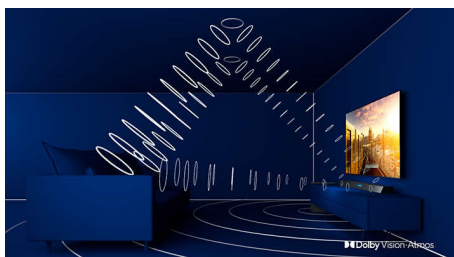

Dolby Vision + Dolby Atmos

Поддръжката на премиум видео и аудио форматите Dolby означава, че HDR съдържанието, което гледате, ще изглежда страхотно. Ще се насладите на картина, която отразява оригиналния замисъл на режисьора, и кристално чист и дълбок звук, който ви обгръща.